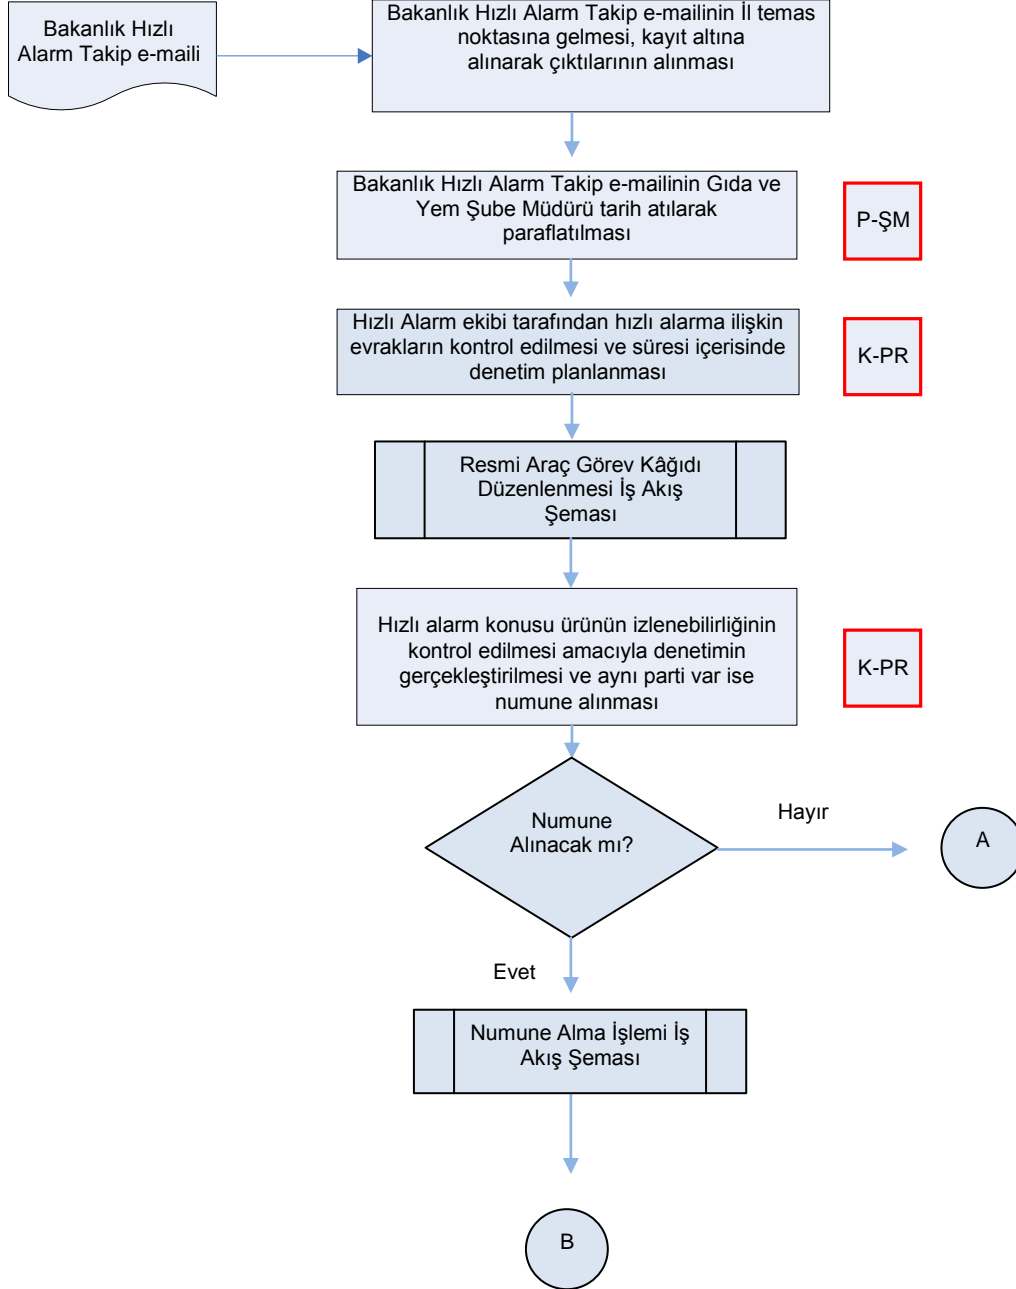

# İŞ AKIŞ ŞEMASI

BİRİM:

MERSİN İL GIDA TARIM VE HAYVANCILIK MÜDÜRLÜĞÜ / GIDA VE YEM ŞUBE MÜDÜRLÜĞÜ

ŞEMA NO:

GTHB.33.İLM.İKS/KYS.AKŞ.02/31

ŞEMA ADI:

HIZLI ALARM TAKİP İŞLEMLERİ İŞ AKIŞ ŞEMASI

Hazırlayan  
Kalite Yönetimi Ekibi

Kontrol Eden  
Kalite Yönetim Sorumlusu

Onaylayan  
Kalite Yönetim Temsilcisi