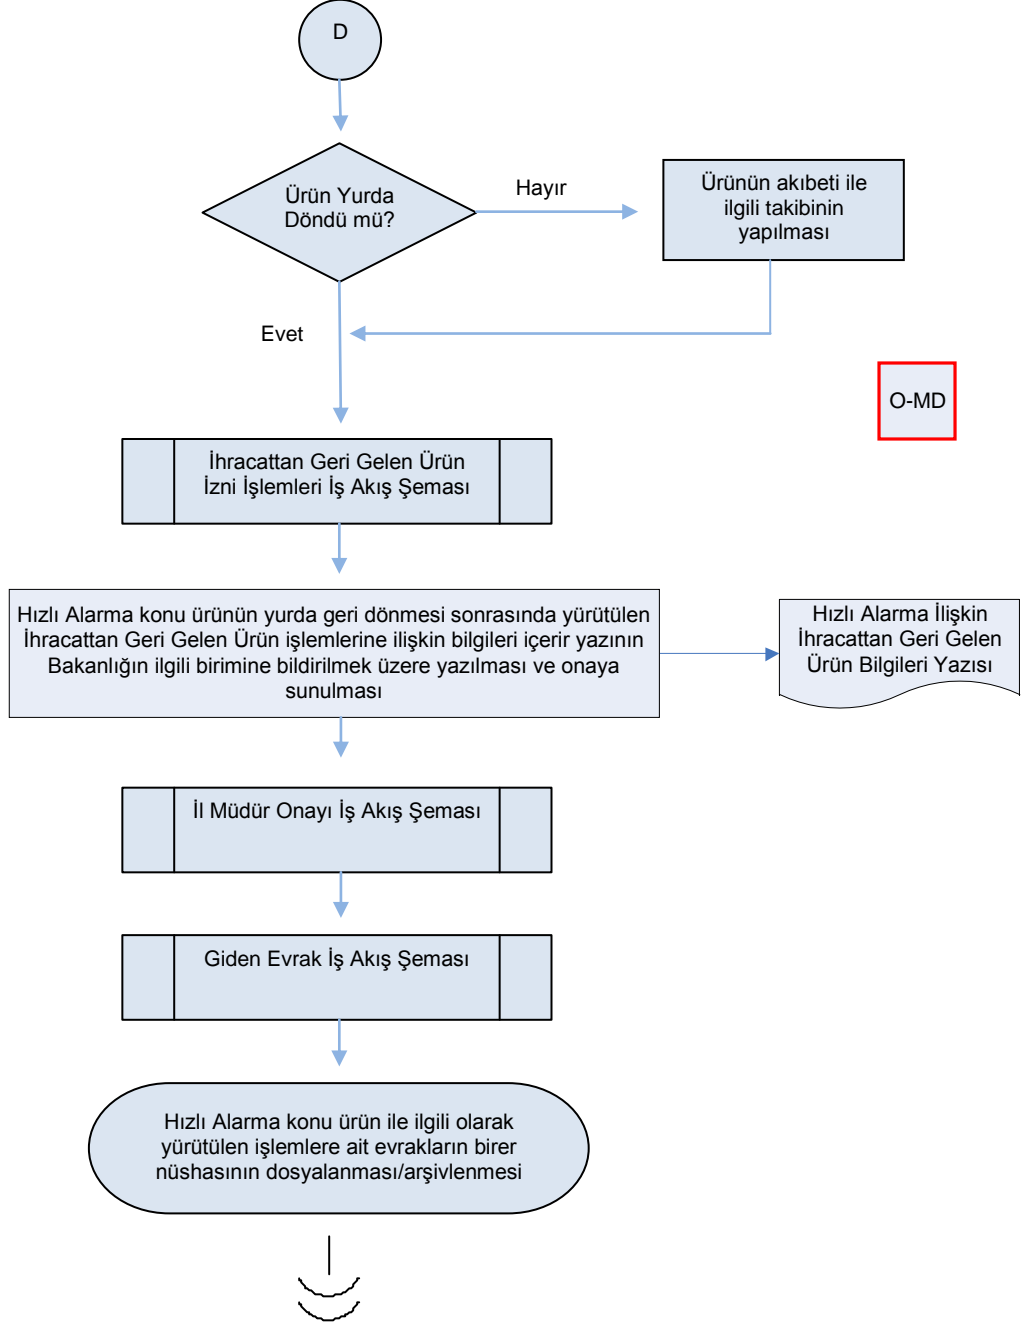

Kontrol Eden  
Kalite Yönetim Sorumlusu

Onaylayan  
Kalite Yönetim Temsilcisi

# İŞ AKIŞ ŞEMASI

BİRİM:

MERSİN İL GIDA TARIM VE HAYVANCILIK MÜDÜRLÜĞÜ / GIDA VE YEM ŞUBE MÜDÜRLÜĞÜ

ŞEMA NO:

GTHB.33.İLM.İKS/KYS.AKŞ.02/31

ŞEMA ADI:

HIZLI ALARM TAKİP İŞLEMLERİ İŞ AKIŞ ŞEMASI

Hazırlayan  
Kalite Yönetimi Ekibi