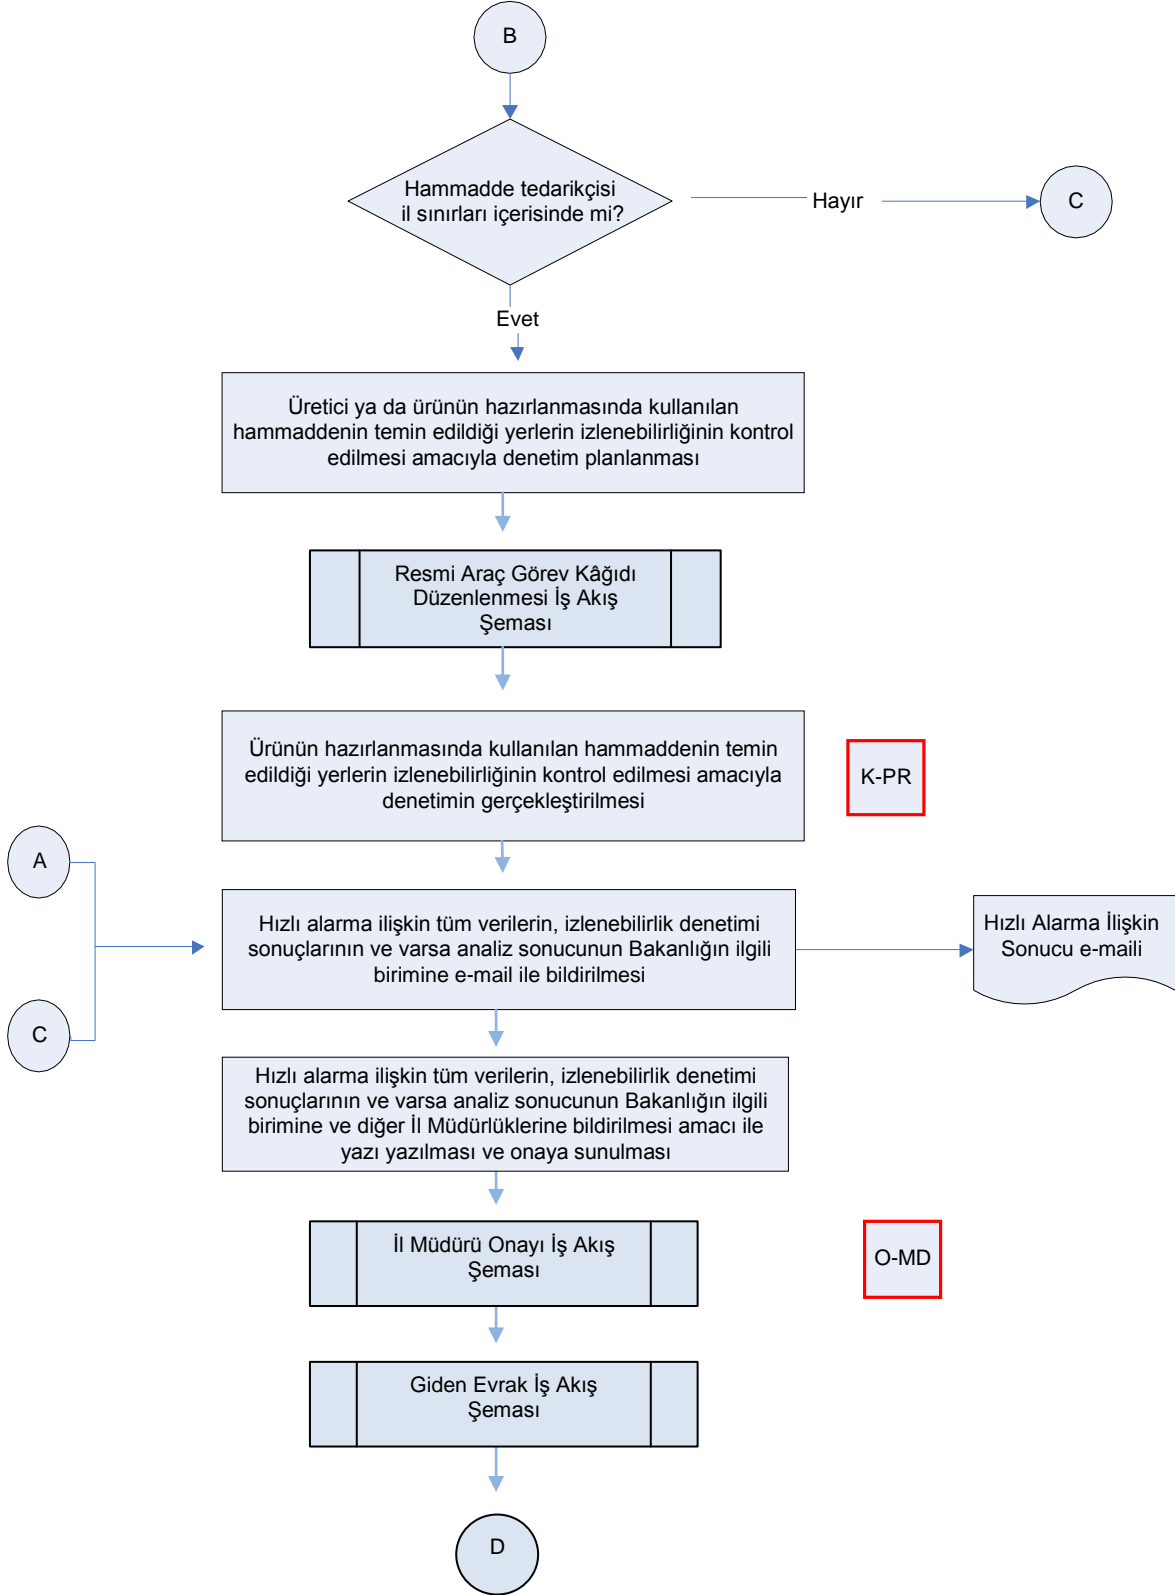

Kontrol Eden  
Kalite Yönetim Sorumlusu

Onaylayan  
Kalite Yönetim Temsilcisi

# İŞ AKIŞ ŞEMASI

BİRİM:

MERSİN İL GIDA TARIM VE HAYVANCILIK MÜDÜRLÜĞÜ / GIDA VE YEM ŞUBE MÜDÜRLÜĞÜ

ŞEMA NO:

GTHB.33.İLM.İKS/KYS.AKŞ.02/31

ŞEMA ADI:

HIZLI ALARM TAKİP İŞLEMLERİ İŞ AKIŞ ŞEMASI

Hazırlayan  
Kalite Yönetimi Ekibi