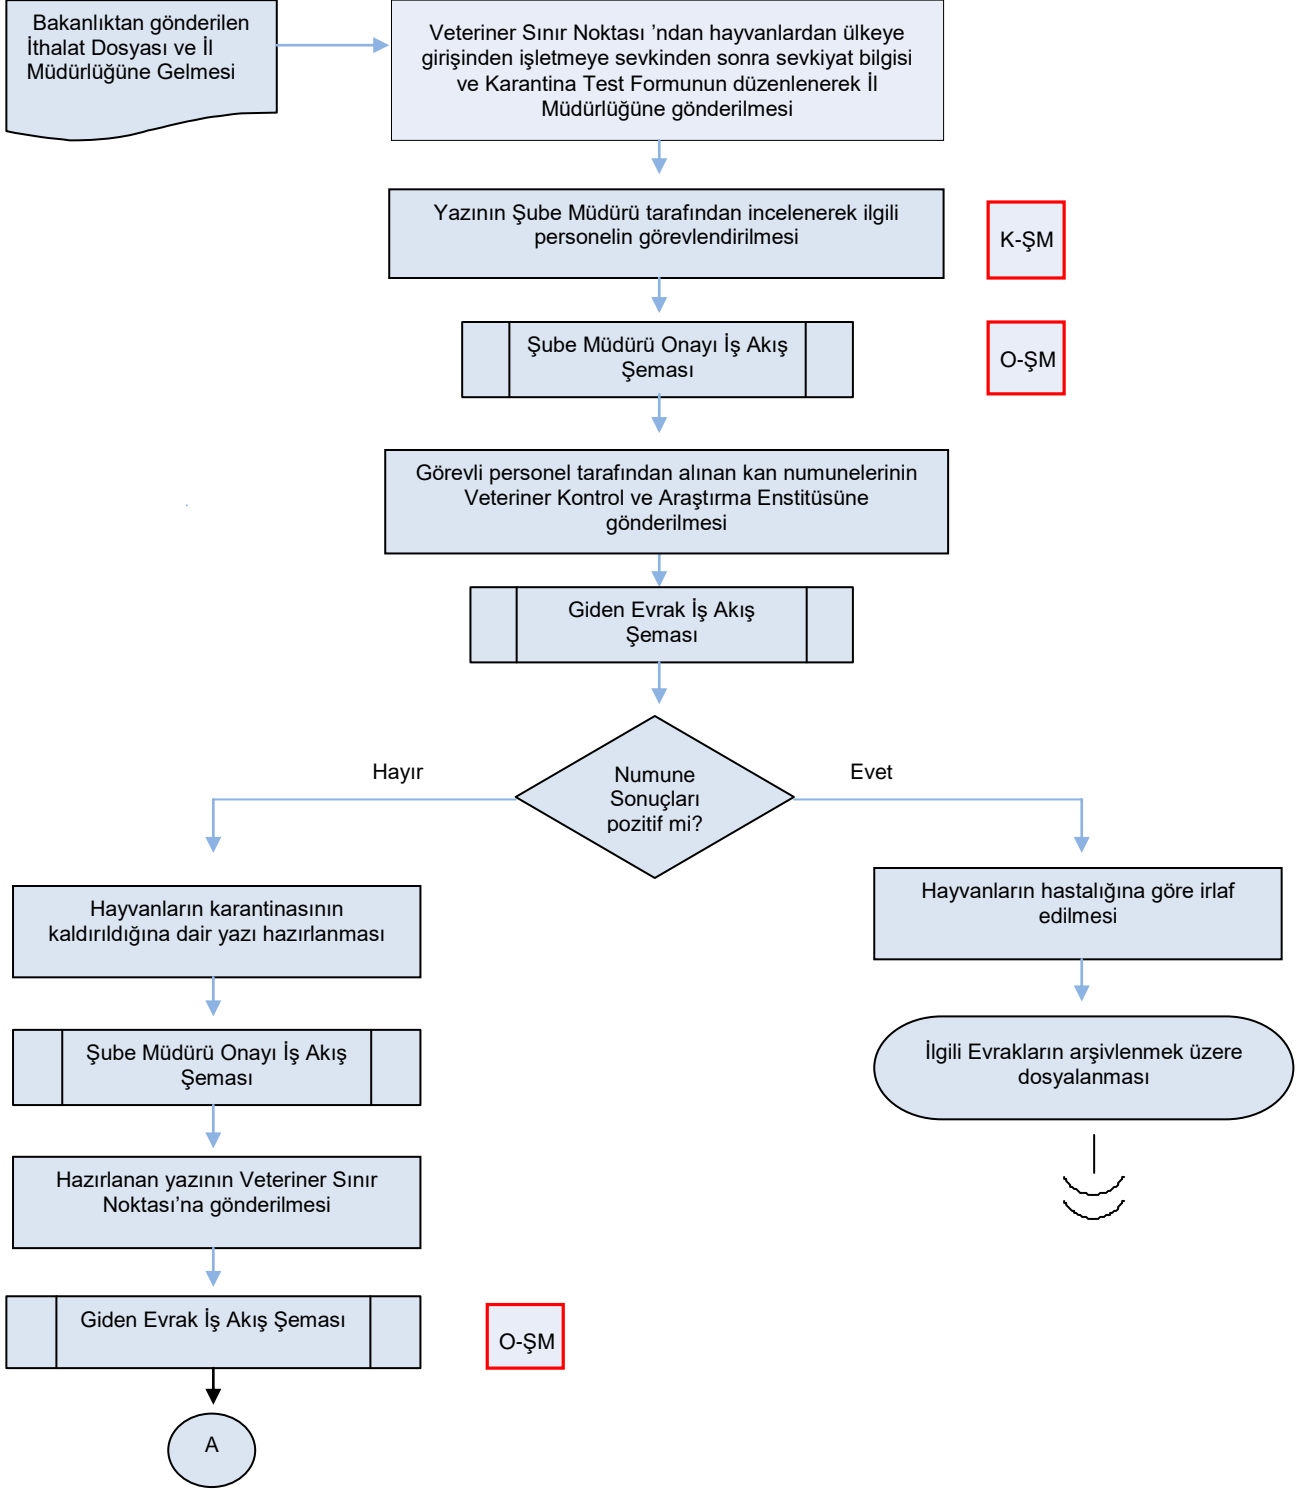

İŞ AKIŞ ŞEMASI

BİRİM:	MERSİN İL GIDA TARIM VE HAYVANCILIK MÜDÜRLÜĞÜ / HAYVAN SAĞLIĞI VE YETİŞTİRİCİLİĞİ ŞUBE MÜDÜRLÜĞÜ
ŞEMA NO:	GTHB.33.İLM.İKS/KYS.AKŞ.04/28
ŞEMA ADI:	İTHAL EDİLEN BÜYÜKBAŞ VE KÜÇÜKBAŞ HAYVANLARIN MİLLİLEŞTİRİLMESİ İŞ AKIŞ ŞEMASI

Hazırlayan Kalite Yönetimi Ekibi	Kontrol Eden Kalite Yönetim Sorumlusu	Onaylayan Kalite Yönetim Temsilcisi

İŞ AKIŞ ŞEMASI

BİRİM:	MERSİN İL GIDA TARIM VE HAYVANCILIK MÜDÜRLÜĞÜ / HAYVAN SAĞLIĞI VE YETİŞTİRİCİLİĞİ ŞUBE MÜDÜRLÜĞÜ
ŞEMA NO:	GTHB.33.İLM.İKS/KYS.AKŞ.04/28
ŞEMA ADI:	İTHAL EDİLEN BÜYÜKBAŞ VE KÜÇÜKBAŞ HAYVANLARIN MİLLİLEŞTİRİLMESİ İŞ AKIŞ ŞEMASI

Hazırlayan Kalite Yönetimi Ekibi	Kontrol Eden Kalite Yönetim Sorumlusu	Onaylayan Kalite Yönetim Temsilcisi