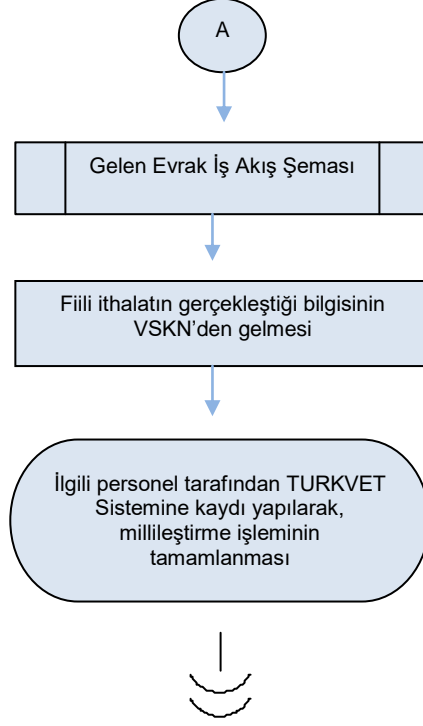

İŞ AKIŞ ŞEMASI

BİRİM:	MERSİN İL GIDA TARIM VE HAYVANCILIK MÜDÜRLÜĞÜ / HAYVAN SAĞLIĞI VE YETİŞTİRİCİLİĞİ ŞUBE MÜDÜRLÜĞÜ
ŞEMA NO:	GTHB.33.İLM.İKS/KYS.AKŞ.04/28
ŞEMA ADI:	İTHAL EDİLEN BÜYÜKBAŞ VE KÜÇÜKBAŞ HAYVANLARIN MİLLİLEŞTİRİLMESİ İŞ AKIŞ ŞEMASI

Hazırlayan Kalite Yönetimi Ekibi	Kontrol Eden Kalite Yönetim Sorumlusu	Onaylayan Kalite Yönetim Temsilcisi

İŞ AKIŞ ŞEMASI

BİRİM:	MERSİN İL GIDA TARIM VE HAYVANCILIK MÜDÜRLÜĞÜ / HAYVAN SAĞLIĞI VE YETİŞTİRİCİLİĞİ ŞUBE MÜDÜRLÜĞÜ
ŞEMA NO:	GTHB.33.İLM.İKS/KYS.AKŞ.04/28
ŞEMA ADI:	İTHAL EDİLEN BÜYÜKBAŞ VE KÜÇÜKBAŞ HAYVANLARIN MİLLİLEŞTİRİLMESİ İŞ AKIŞ ŞEMASI