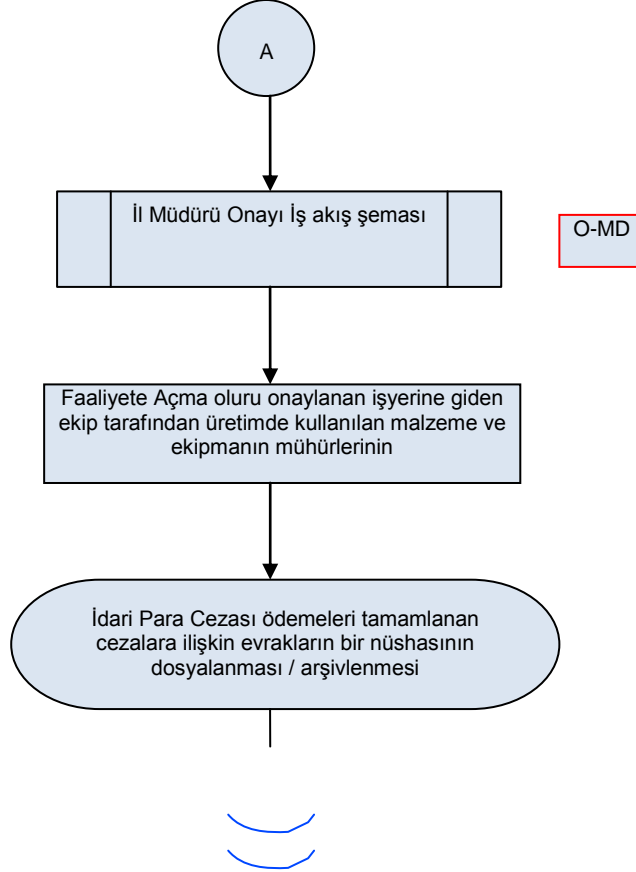

İŞ AKIŞ ŞEMASI

BİRİM: MERSİN İL GIDA TARIM VE HAYVANCILIK MÜDÜRLÜĞÜ

ŞEMA NO: GTHB.33.İLM.İKS/KYS.AKŞ.01/06

ŞEMA ADI: FAALİYETİ DURDURMA İŞLEMLERİ İŞ AKIŞ ŞEMASI

Hazırlayan Kalite Yönetimi Ekibi	Kontrol Eden Kalite Yönetim Sorumlusu	Onaylayan Kalite Yönetim Temsilcisi