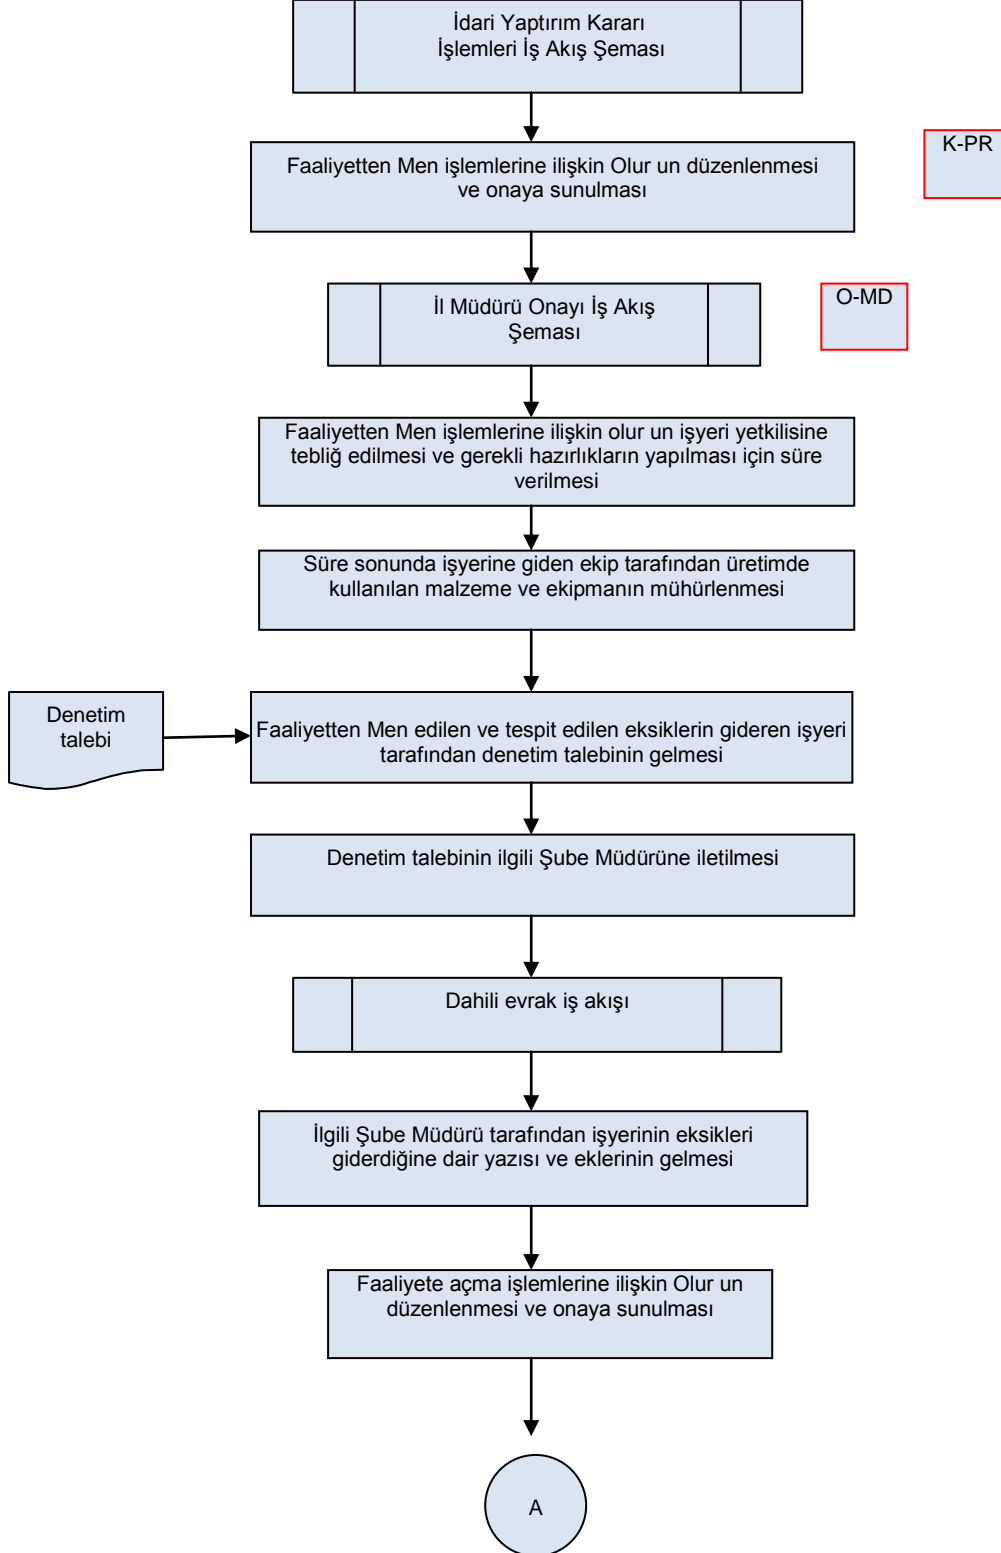

İŞ AKIŞ ŞEMASI

BİRİM: MERSİN İL GIDA TARIM VE HAYVANCILIK MÜDÜRLÜĞÜ

ŞEMA NO: GTHB.33.İLM.İKS/KYS.AKŞ.01/06

ŞEMA ADI: FAALİYETİ DURDURMA İŞLEMLERİ İŞ AKIŞ ŞEMASI

Hazırlayan Kalite Yönetimi Ekibi	Kontrol Eden Kalite Yönetim Sorumlusu	Onaylayan Kalite Yönetim Temsilcisi