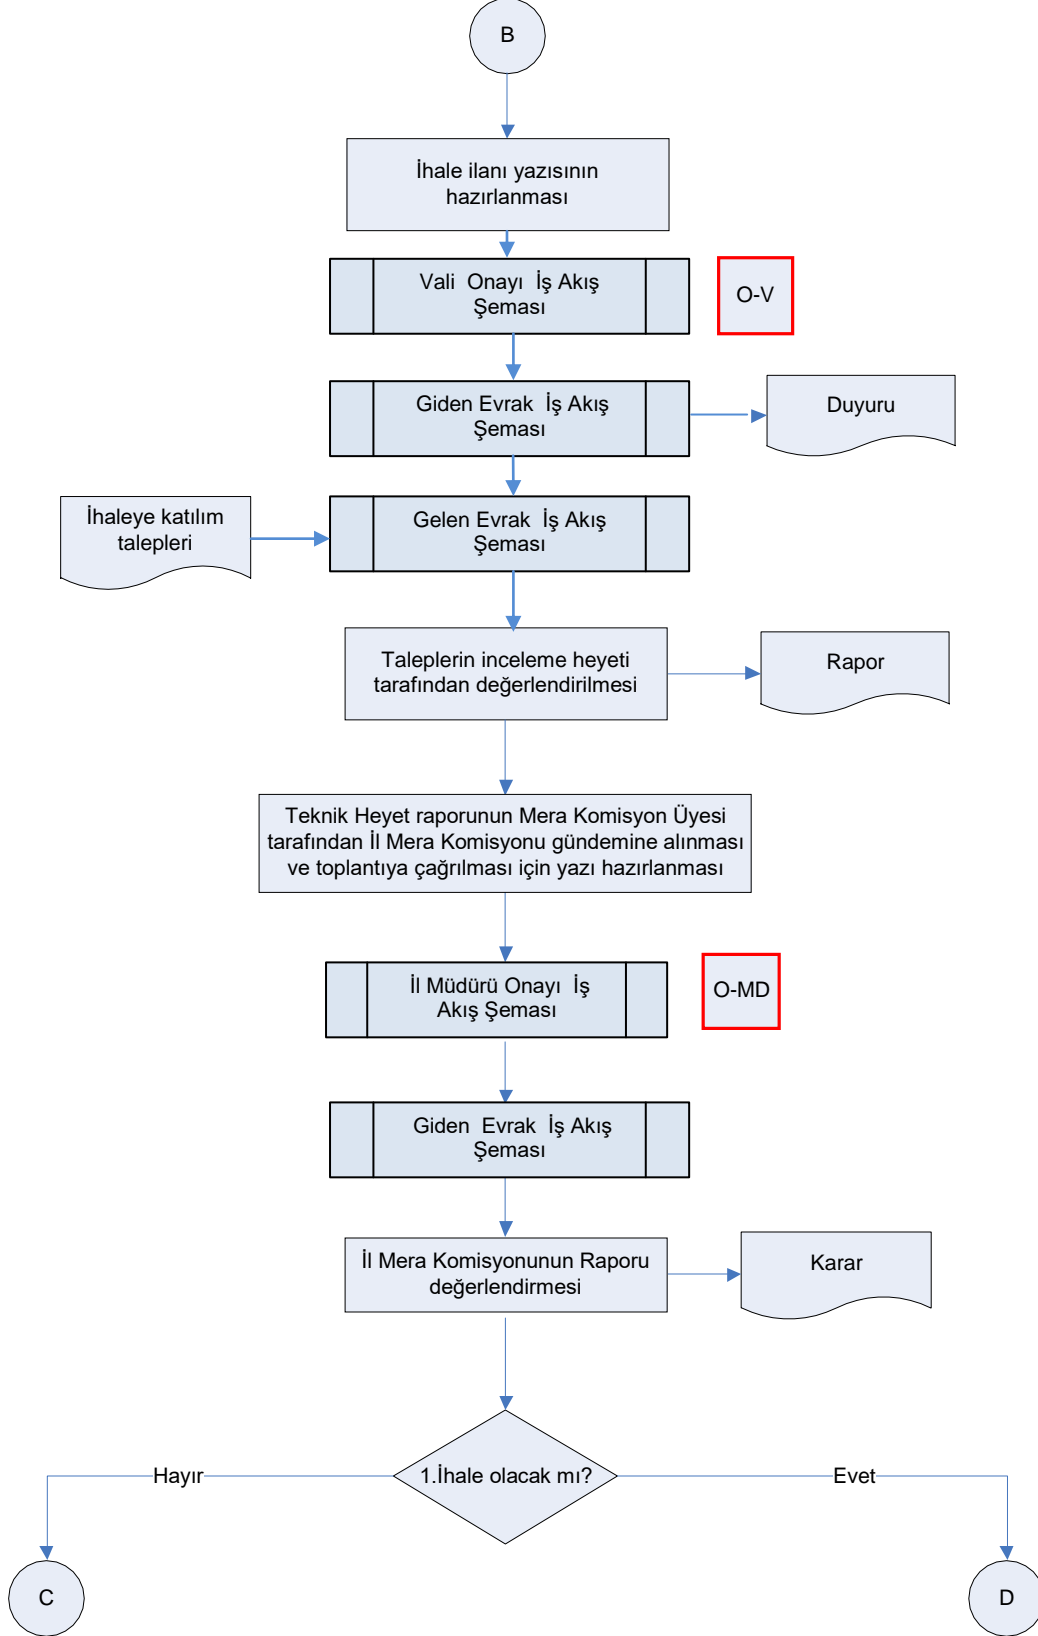

# İŞ AKIŞ ŞEMASI

BİRİM:	MERSİN İL GIDA TARIM VE HAYVANCILIK MÜDÜRLÜĞÜ/ÇAYIR MERA VE YEM BİTKİLERİ ŞUBE MÜDÜRLÜĞÜ
ŞEMA NO:	GTHB.33.İLM.İKS/KYS.AKŞ.07/09
ŞEMA ADI:	KİRALAMA TALEBİ VE MERBİSE KAYIT İŞLEMLERİ İŞ AKIŞ ŞEMASI

# İŞ AKIŞ ŞEMASI

BİRİM: MERSİN İL GIDA TARIM VE HAYVANCILIK MÜDÜRLÜĞÜ/ÇAYIR MERA VE YEM BİTKİLERİ ŞUBE MÜDÜRLÜĞÜ

ŞEMA NO: GTHB.33.İLM.İKS/KYS.AKŞ.07.09

ŞEMA ADI: KİRALAMA TALEBİ VE MERBİSE KAYIT İŞLEMLERİ İŞ AKIŞ ŞEMASI