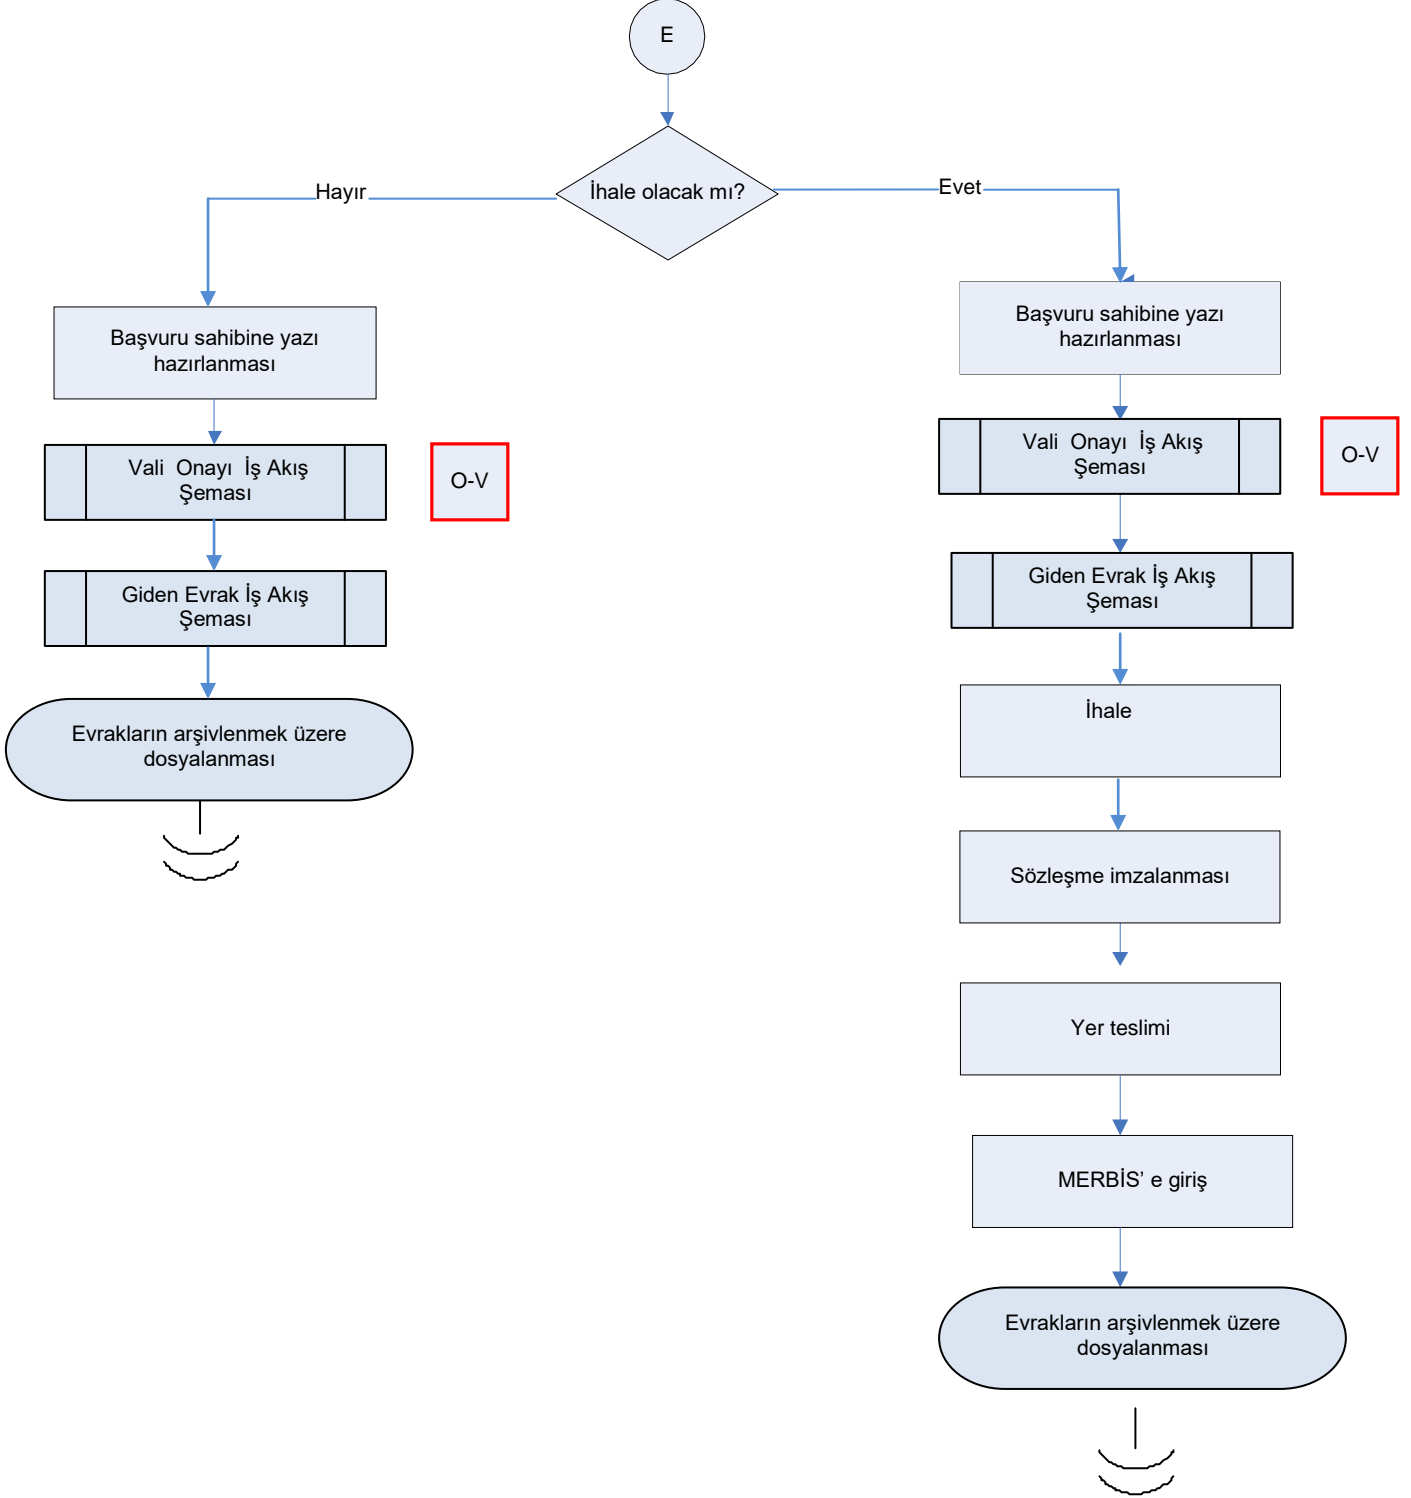

# İŞ AKIŞ ŞEMASI

BİRİM:

MERSİN İL GIDA TARIM VE HAYVANCILIK MÜDÜRLÜĞÜ/ÇAYIR MERA VE YEM BİTKİLERİ ŞUBE MÜDÜRLÜĞÜ

ŞEMA NO:

GTHB.33.İLM.İKS/KYS.AKŞ.07.09

ŞEMA ADI:

KİRALAMA TALEBİ VE MERBİSE KAYIT İŞLEMLERİ İŞ AKIŞ ŞEMASI