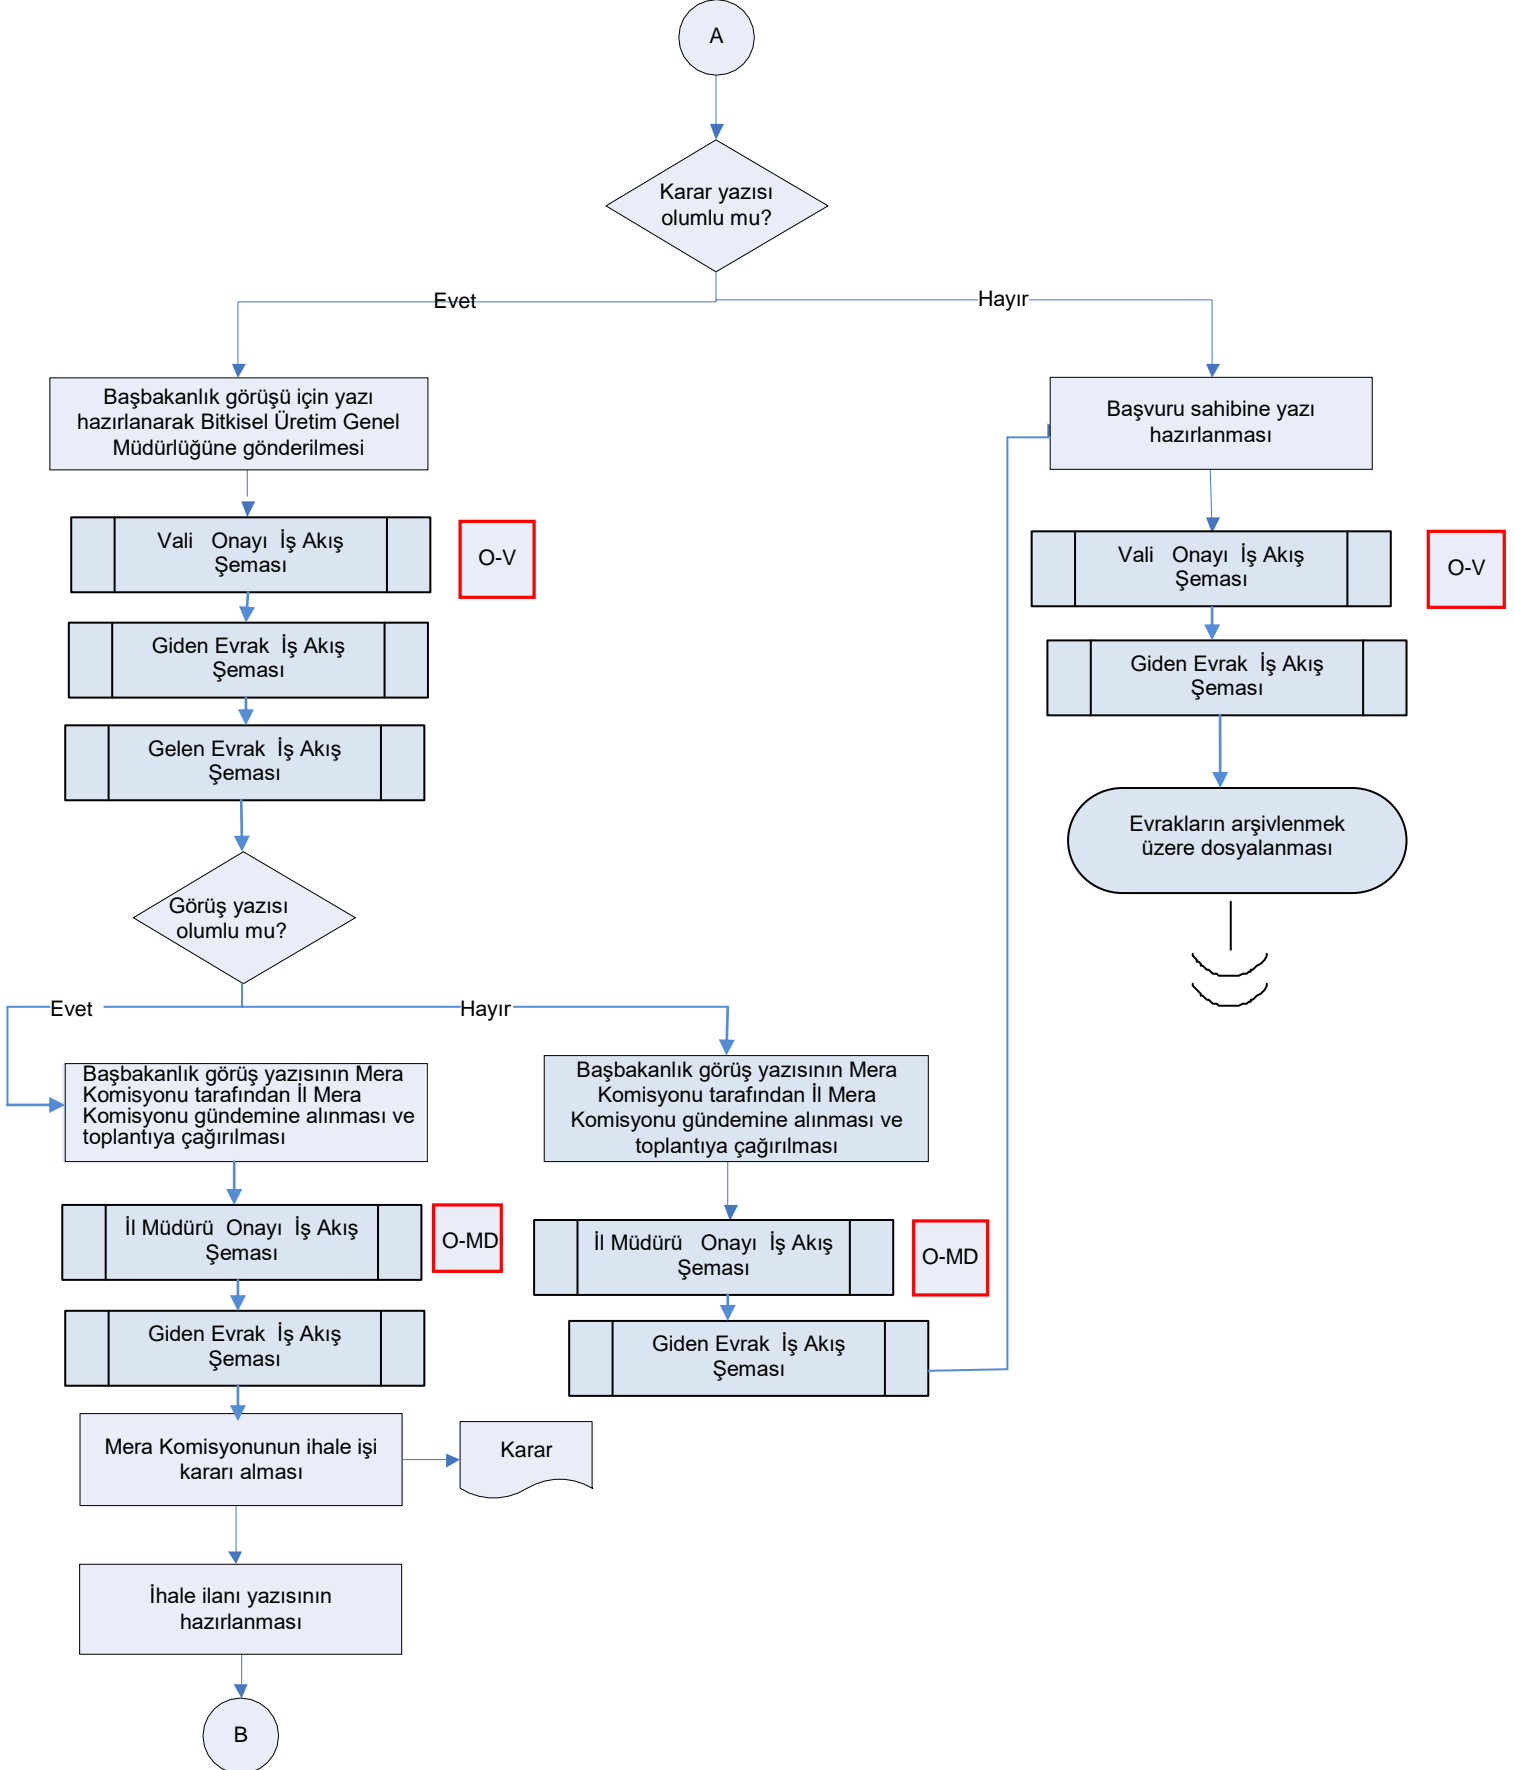

# İŞ AKIŞ ŞEMASI

BİRİM:	MERSİN İL GIDA TARIM VE HAYVANCILIK MÜDÜRLÜĞÜ/ÇAYIR MERA VE YEM BİTKİLERİ ŞUBE MÜDÜRLÜĞÜ
ŞEMA NO:	GTHB.33.İLM.İKS/KYS.AKŞ.07/09
ŞEMA ADI:	KİRALAMA TALEBİ VE MERBİSE KAYIT İŞLEMLERİ İŞ AKIŞ ŞEMASI

# İŞ AKIŞ ŞEMASI

BİRİM: MERSİN İL GIDA TARIM VE HAYVANCILIK MÜDÜRLÜĞÜ/ÇAYIR MERA VE YEM BİTKİLERİ ŞUBE MÜDÜRLÜĞÜ

ŞEMA NO: GTHB.33.İLM.İKS/KYS.AKŞ.07.09

ŞEMA ADI: KİRALAMA TALEBİ VE MERBİSE KAYIT İŞLEMLERİ İŞ AKIŞ ŞEMASI