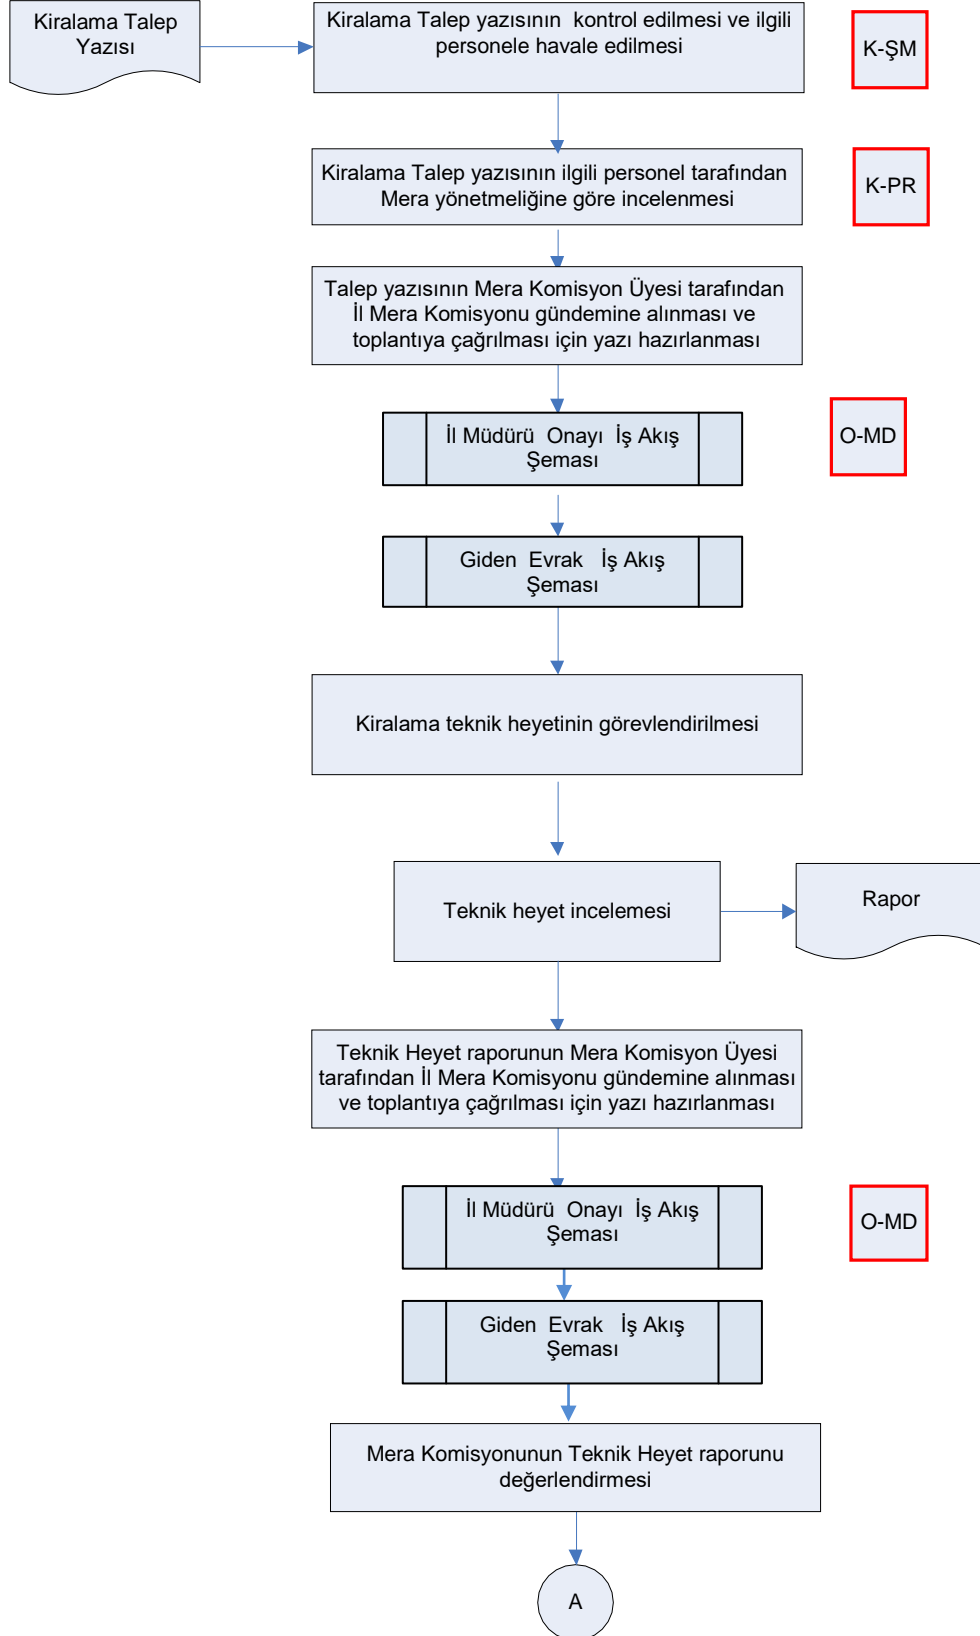

# İŞ AKIŞ ŞEMASI

BİRİM:	MERSİN İL GIDA TARIM VE HAYVANCILIK MÜDÜRLÜĞÜ/ÇAYIR MERA VE YEM BİTKİLERİ ŞUBE MÜDÜRLÜĞÜ
ŞEMA NO:	GTHB.33.İLM.İKS/KYS.AKŞ.07/09
ŞEMA ADI:	KİRALAMA TALEBİ VE MERBİSE KAYIT İŞLEMLERİ İŞ AKIŞ ŞEMASI

# İŞ AKIŞ ŞEMASI

BİRİM: MERSİN İL GIDA TARIM VE HAYVANCILIK MÜDÜRLÜĞÜ/ÇAYIR MERA VE YEM BİTKİLERİ ŞUBE MÜDÜRLÜĞÜ

ŞEMA NO: GTHB.33.İLM.İKS/KYS.AKŞ.07.09

ŞEMA ADI: KİRALAMA TALEBİ VE MERBİSE KAYIT İŞLEMLERİ İŞ AKIŞ ŞEMASI