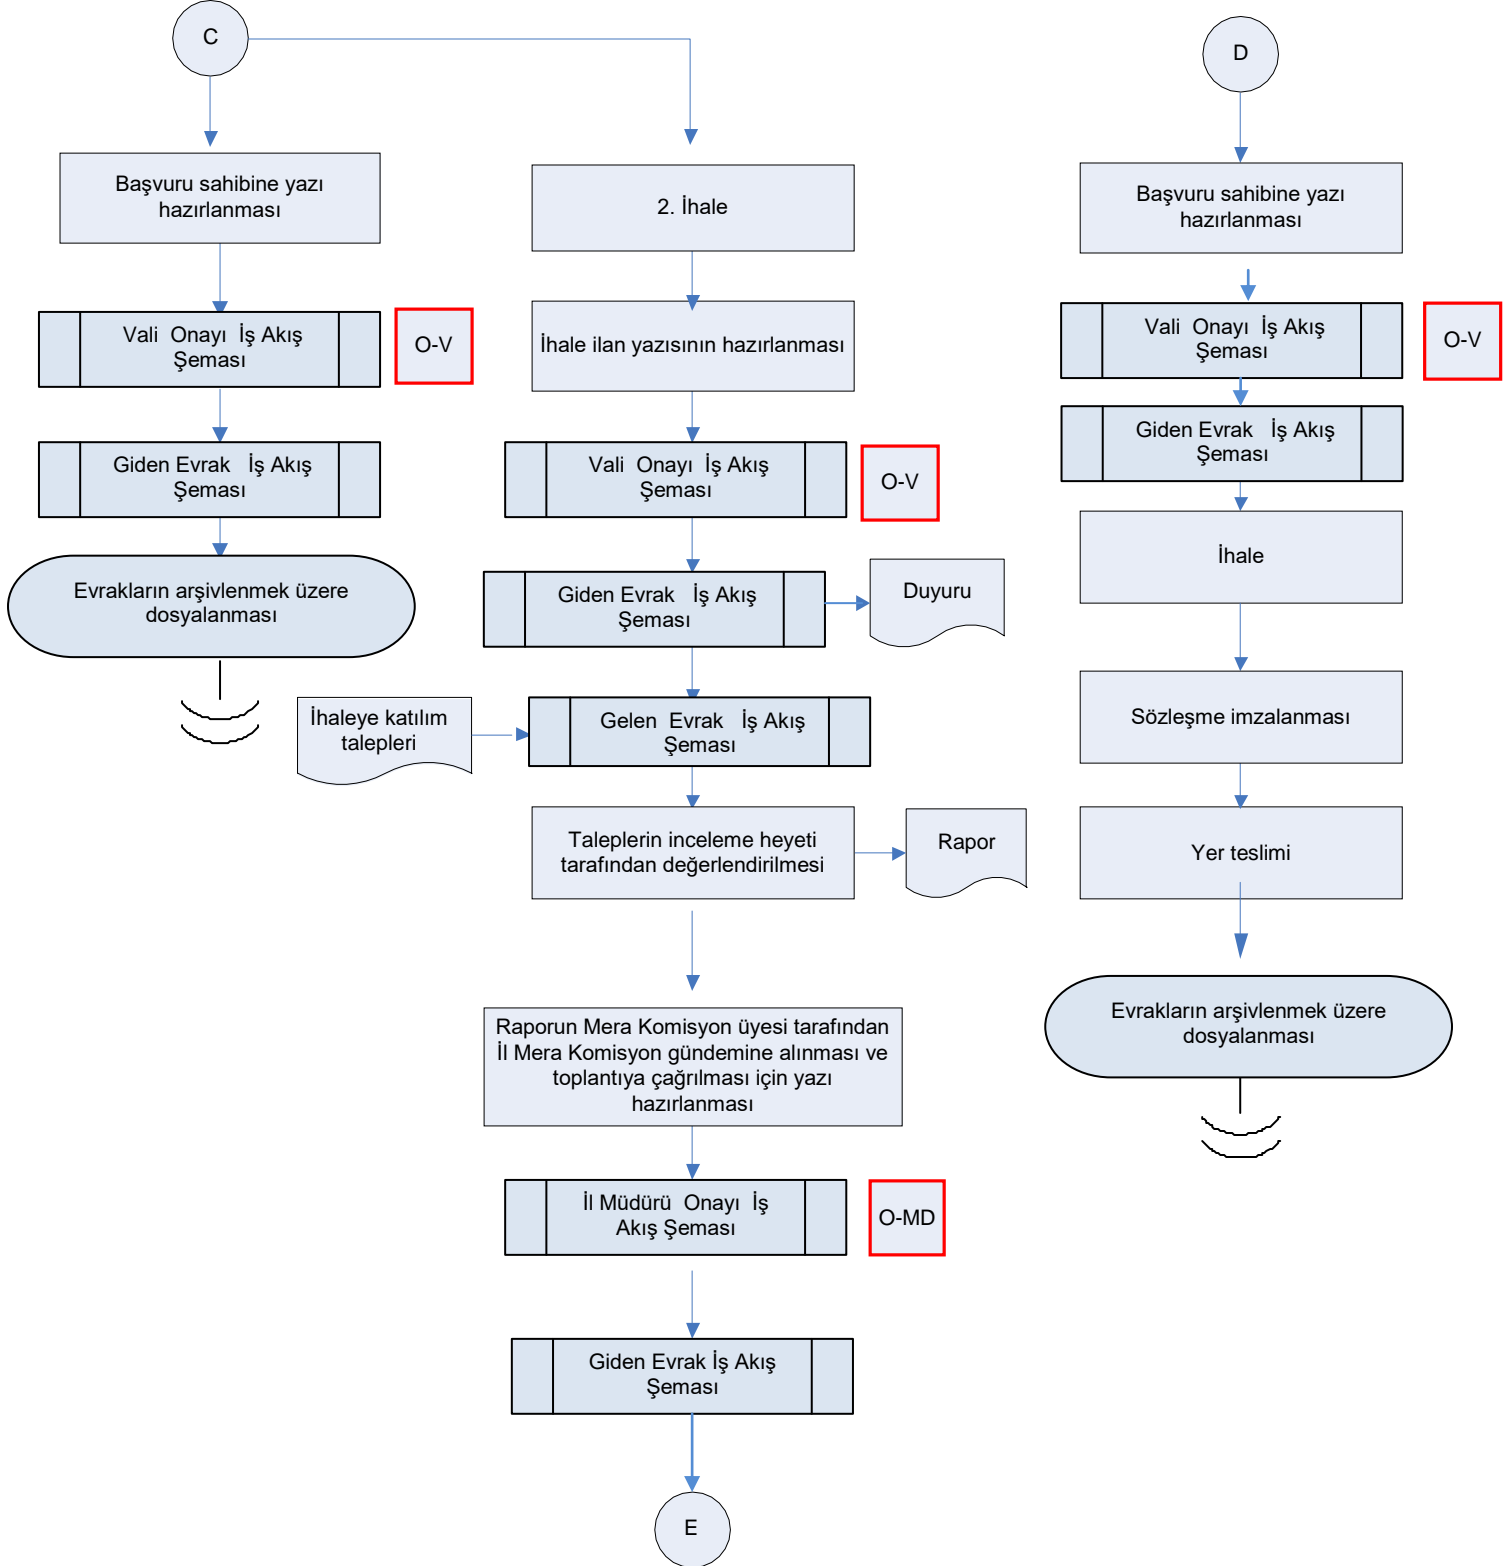

# İŞ AKIŞ ŞEMASI

BİRİM:

MERSİN İL GIDA TARIM VE HAYVANCILIK MÜDÜRLÜĞÜ/ÇAYIR MERA VE YEM BİTKİLERİ ŞUBE MÜDÜRLÜĞÜ

ŞEMA NO:

GTHB.33.İLM.İKS/KYS.AKŞ.07.09

ŞEMA ADI:

KİRALAMA TALEBİ VE MERBİSE KAYIT İŞLEMLERİ İŞ AKIŞ ŞEMASI