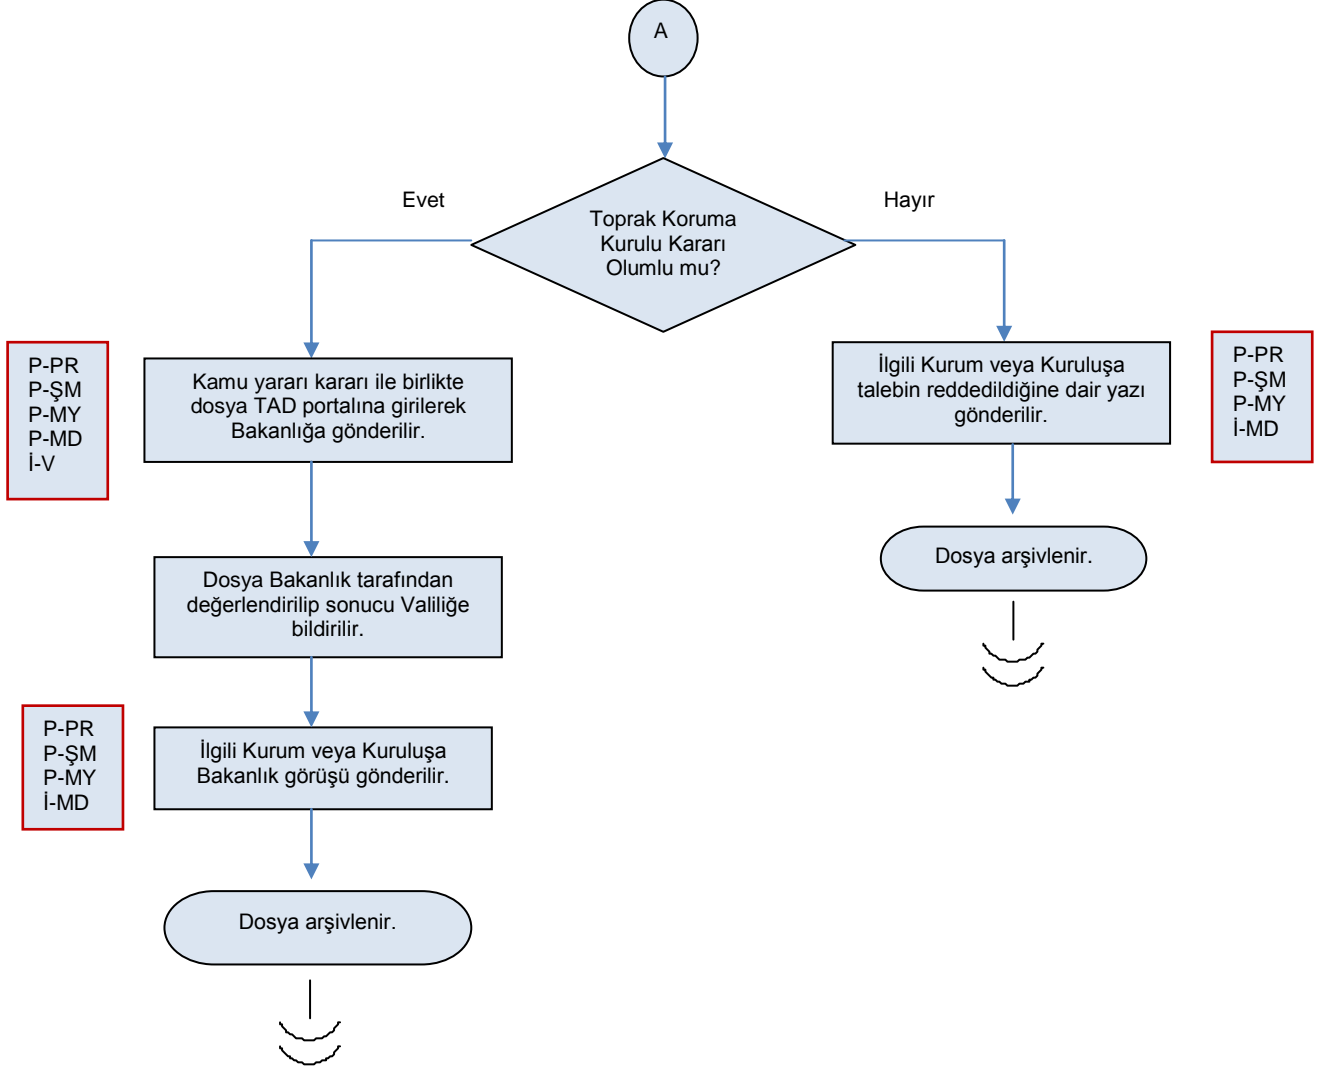

İŞ AKIŞ ŞEMASI

BİRİM:	MERSİN İL GIDA TARIM VE HAYVANCILIK MÜDÜRLÜĞÜ / ARAZİ TOPLULAŞTIRMA VE TARIMSAL ALTYAPI ŞUBE MÜDÜRLÜĞÜ
ŞEMA NO:	GTHB.33.İLM.İKS/KYS.AKŞ.06/02
ŞEMA ADI:	5403 SAYILI TOPRAK KORUMA VE ARAZİ KULLANIM KANUNU KAPSAMINDA YAPILAN TARIM DIŞI KULLANIM TALEPLERİ İŞ AKIŞ ŞEMASI

İŞ AKIŞ ŞEMASI

BİRİM:	MERSİN İL GIDA TARIM VE HAYVANCILIK MÜDÜRLÜĞÜ / ARAZİ TOPLULAŞTIRMA VE TARIMSAL ALTYAPI ŞUBE MÜDÜRLÜĞÜ
ŞEMA NO:	GTHB.33.İLM.İKS/KYS.AKŞ.06/02
ŞEMA ADI:	5403 SAYILI TOPRAK KORUMA VE ARAZİ KULLANIM KANUNU KAPSAMINDA YAPILAN TARIM DIŞI KULLANIM TALEPLERİ İÇİN İŞ AKIŞ ŞEMASI

Hazırlayan Kalite Yönetimi Ekibi	Kontrol Eden Kalite Yönetim Sorumlusu	Onaylayan Kalite Yönetim Temsilcisi