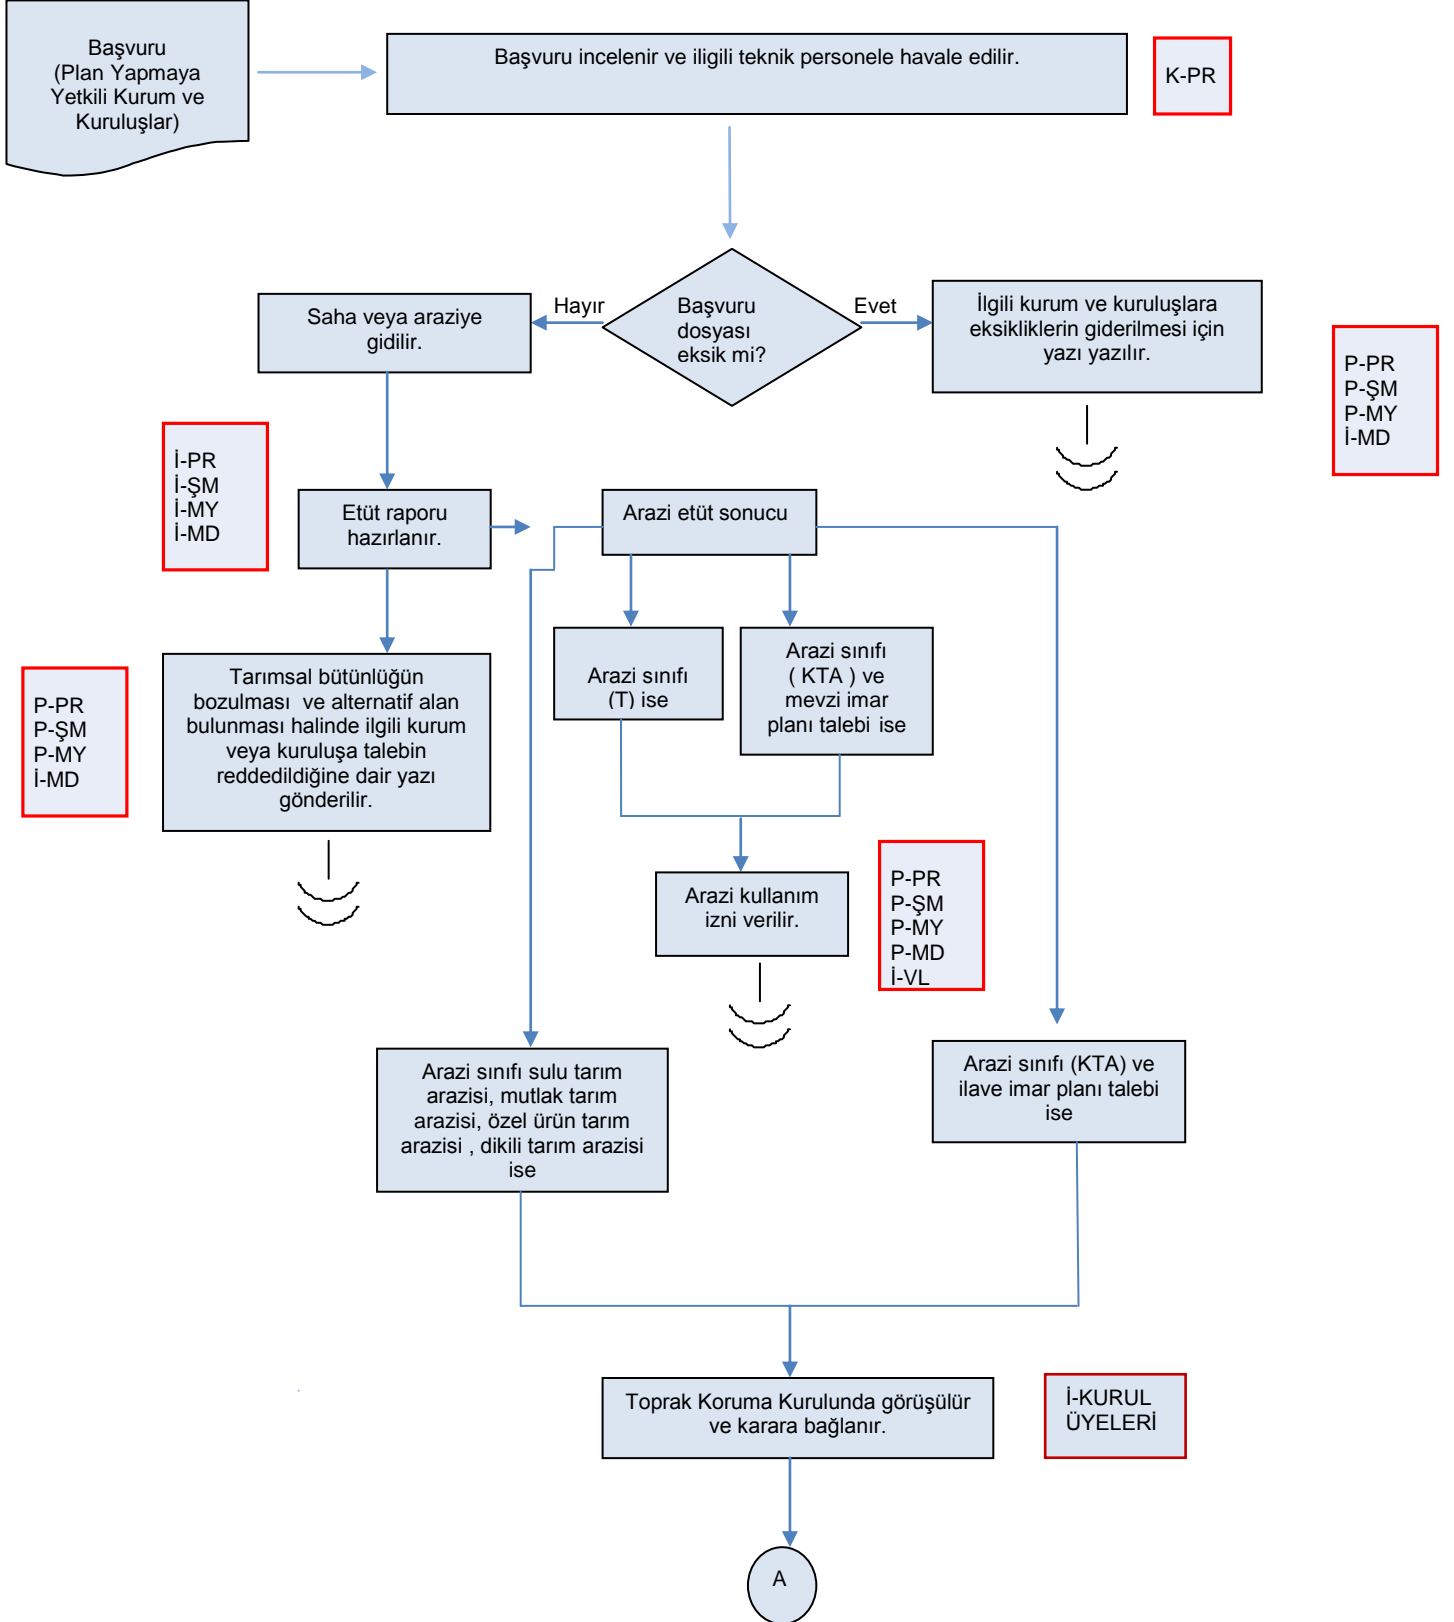

İŞ AKIŞ ŞEMASI

BİRİM:	MERSİN İL GIDA TARIM VE HAYVANCILIK MÜDÜRLÜĞÜ / ARAZİ TOPLULAŞTIRMA VE TARIMSAL ALTYAPI ŞUBE MÜDÜRLÜĞÜ
ŞEMA NO:	GTHB.33.İLM.İKS/KYS.AKŞ.06/02
ŞEMA ADI:	5403 SAYILI TOPRAK KORUMA VE ARAZİ KULLANIM KANUNU KAPSAMINDA YAPILAN TARIM DIŞI KULLANIM TALEPLERİ İŞ AKIŞ ŞEMASI

İŞ AKIŞ ŞEMASI

BİRİM:	MERSİN İL GIDA TARIM VE HAYVANCILIK MÜDÜRLÜĞÜ / ARAZİ TOPLULAŞTIRMA VE TARIMSAL ALTYAPI ŞUBE MÜDÜRLÜĞÜ
ŞEMA NO:	GTHB.33.İLM.İKS/KYS.AKŞ.06/02
ŞEMA ADI:	5403 SAYILI TOPRAK KORUMA VE ARAZİ KULLANIM KANUNU KAPSAMINDA YAPILAN TARIM DIŞI KULLANIM TALEPLERİ İÇİN İŞ AKIŞ ŞEMASI