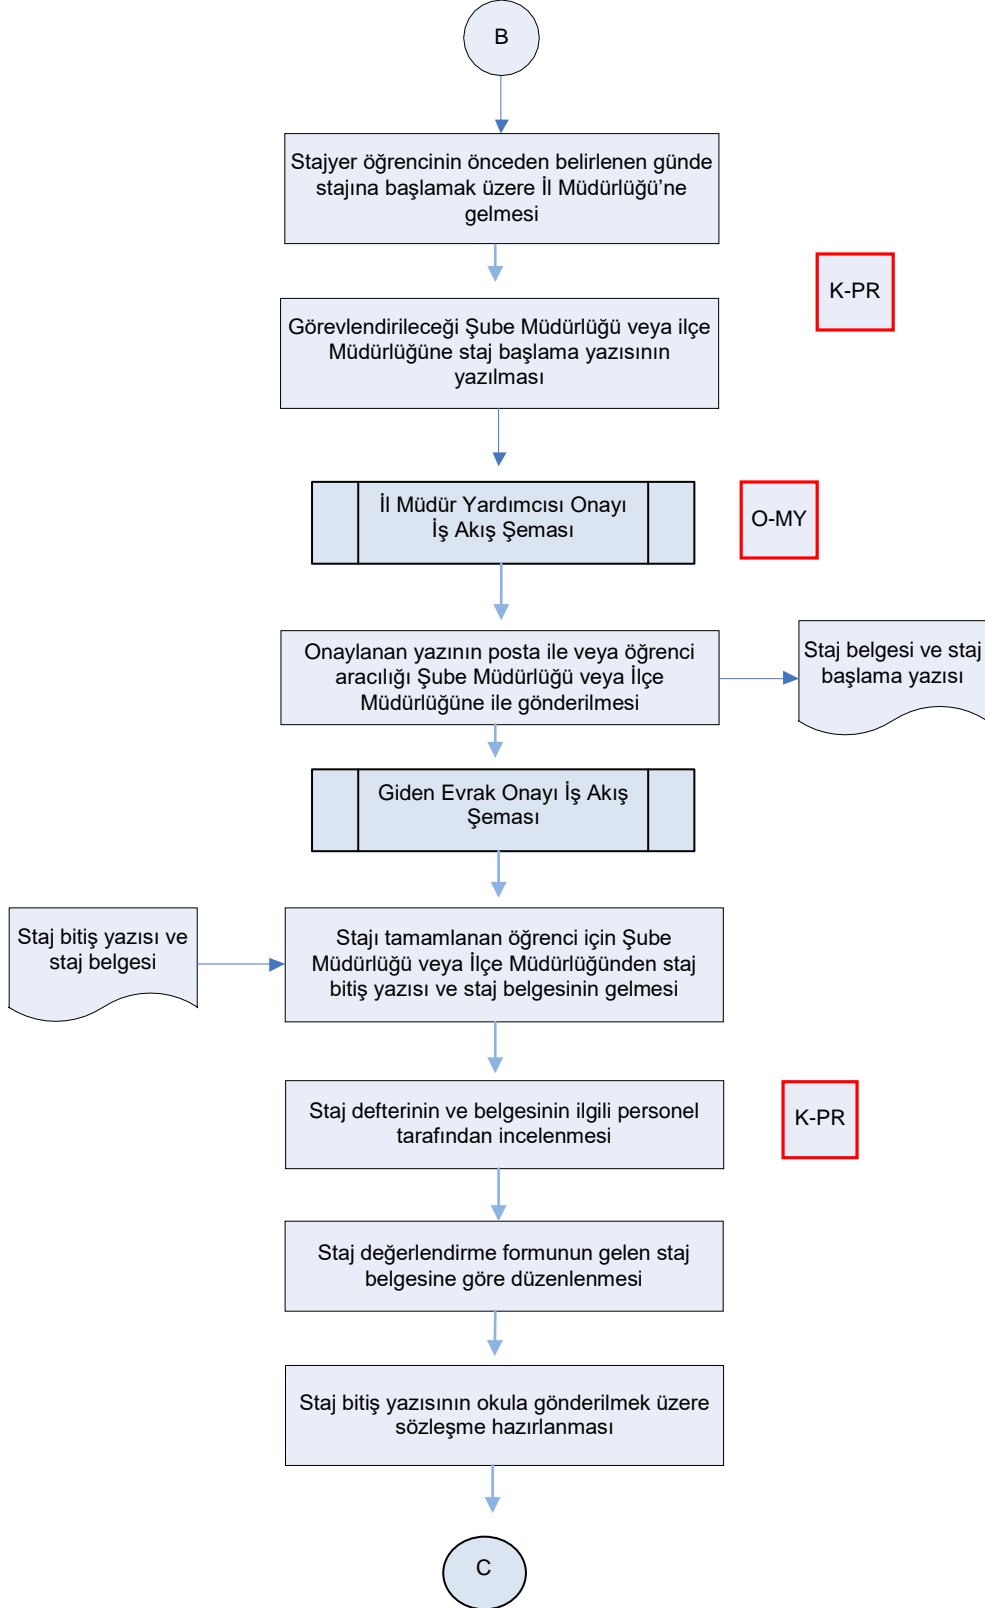

İŞ AKIŞ ŞEMASI

BİRİM:	MERSİN İL GIDA TARIM VE HAYVANCILIK MÜDÜRLÜĞÜ / KOORDİNASYON VE TARIMSAL VERİLER ŞUBE MÜDÜRLÜĞÜ
ŞEMA NO:	GTHB.33.İLM.İKS/KYS.AKŞ.09/19
ŞEMA ADI:	ÖĞRENCİ STAJLARI İŞ AKIŞ ŞEMASI

Hazırlayan Kalite Yönetimi Ekibi	Kontrol Eden Kalite Yönetim Sorumlusu	Onaylayan Kalite Yönetim Temsilcisi