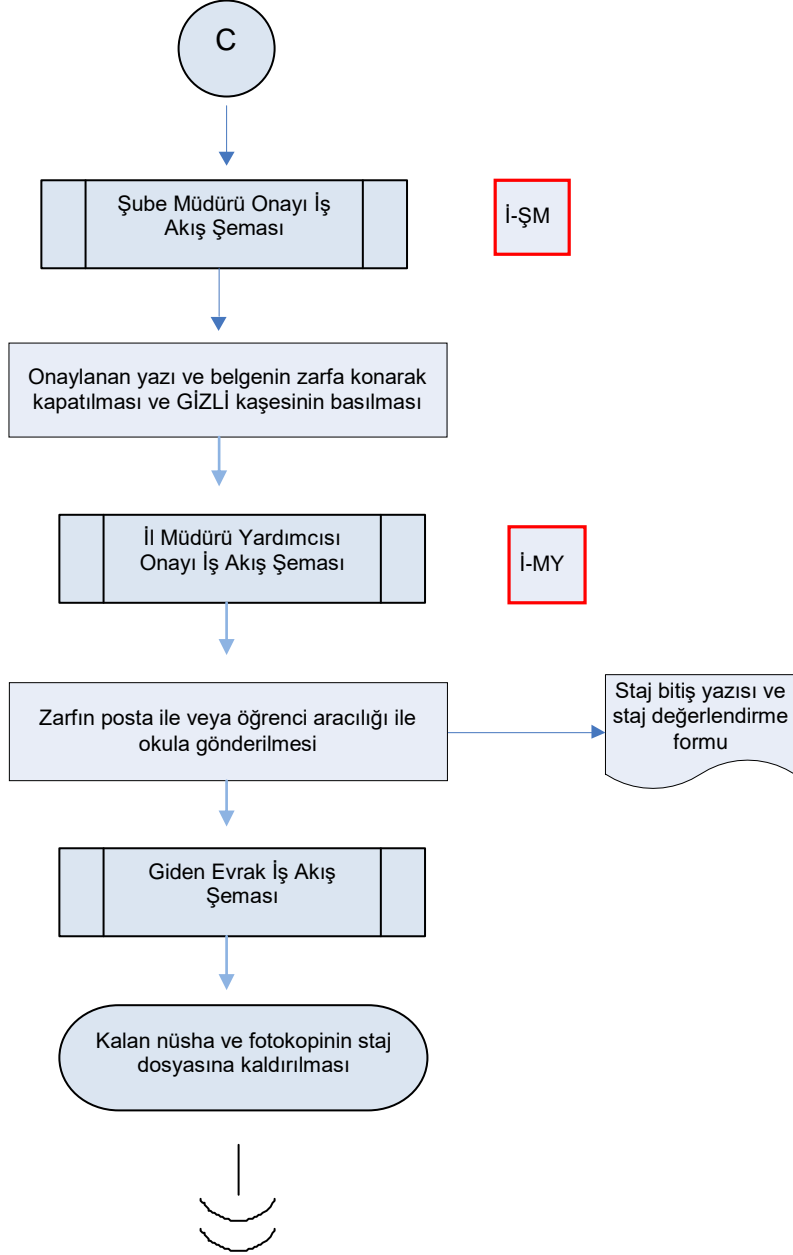

İŞ AKIŞ ŞEMASI

BİRİM:	MERSİN İL GIDA TARIM VE HAYVANCILIK MÜDÜRLÜĞÜ / KOORDİNASYON VE TARIMSAL VERİLER ŞUBE MÜDÜRLÜĞÜ
ŞEMA NO:	GTHB.33.İLM.İKS/KYS.AKŞ.09/19
ŞEMA ADI:	ÖĞRENCİ STAJLARI İŞ AKIŞ ŞEMASI

Hazırlayan Kalite Yönetimi Ekibi	Kontrol Eden Kalite Yönetim Sorumlusu	Onaylayan Kalite Yönetim Temsilcisi