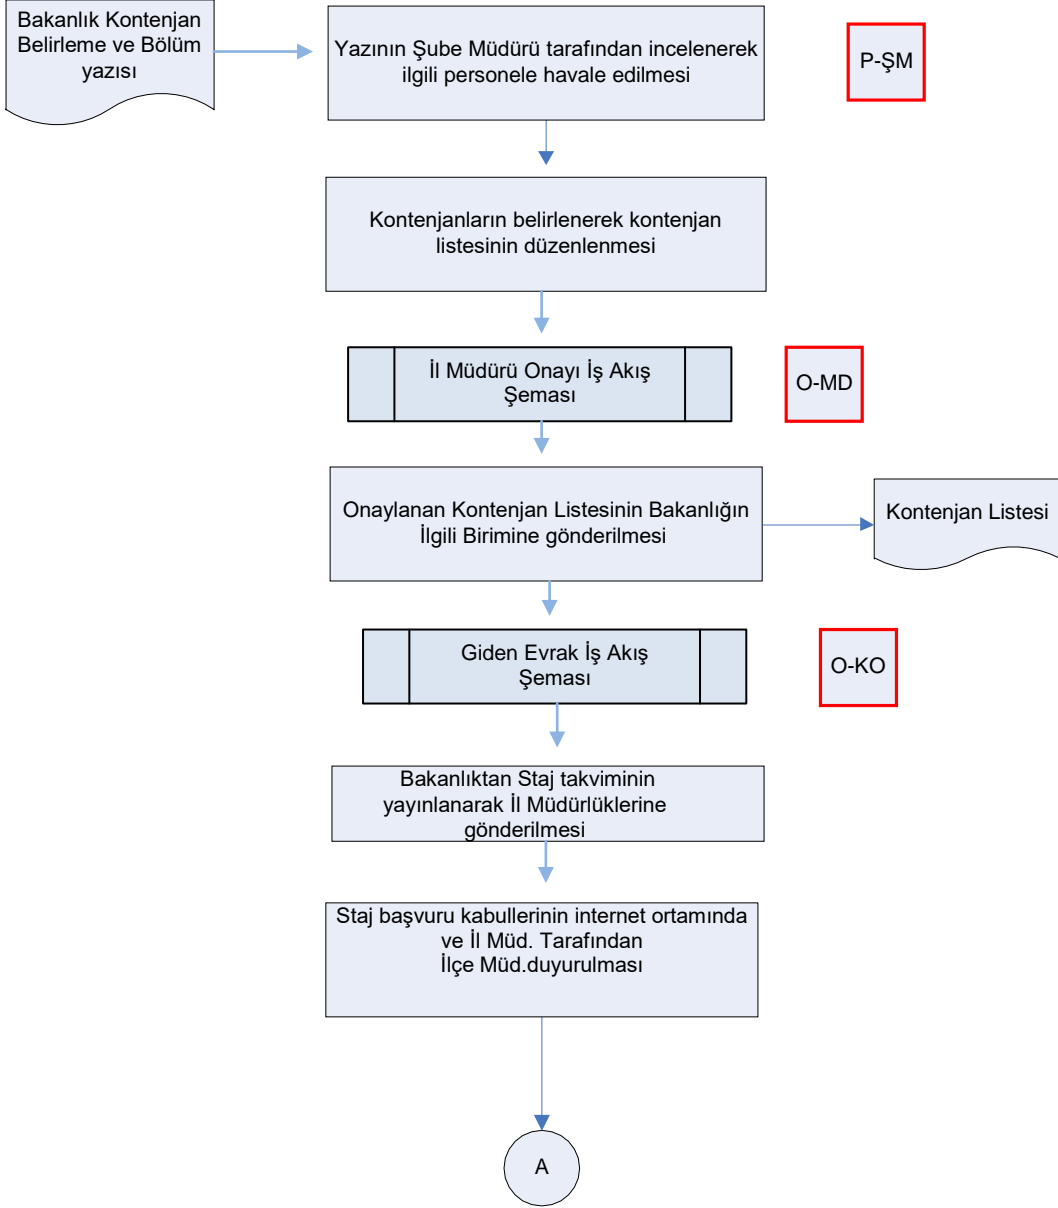

# İŞ AKIŞ ŞEMASI

BİRİM:	MERSİN İL GIDA TARIM VE HAYVANCILIK MÜDÜRLÜĞÜ / KOORDİNASYON VE TARIMSAL VERİLER ŞUBE MÜDÜRLÜĞÜ
ŞEMA NO:	GTHB.33.İLM.İKS/KYS.AKŞ.09/19
ŞEMA ADI:	ÖĞRENCİ STAJLARI İŞ AKIŞ ŞEMASI

Hazırlayan Kalite Yönetimi Ekibi	Kontrol Eden Kalite Yönetim Sorumlusu	Onaylayan Kalite Yönetim Temsilcisi