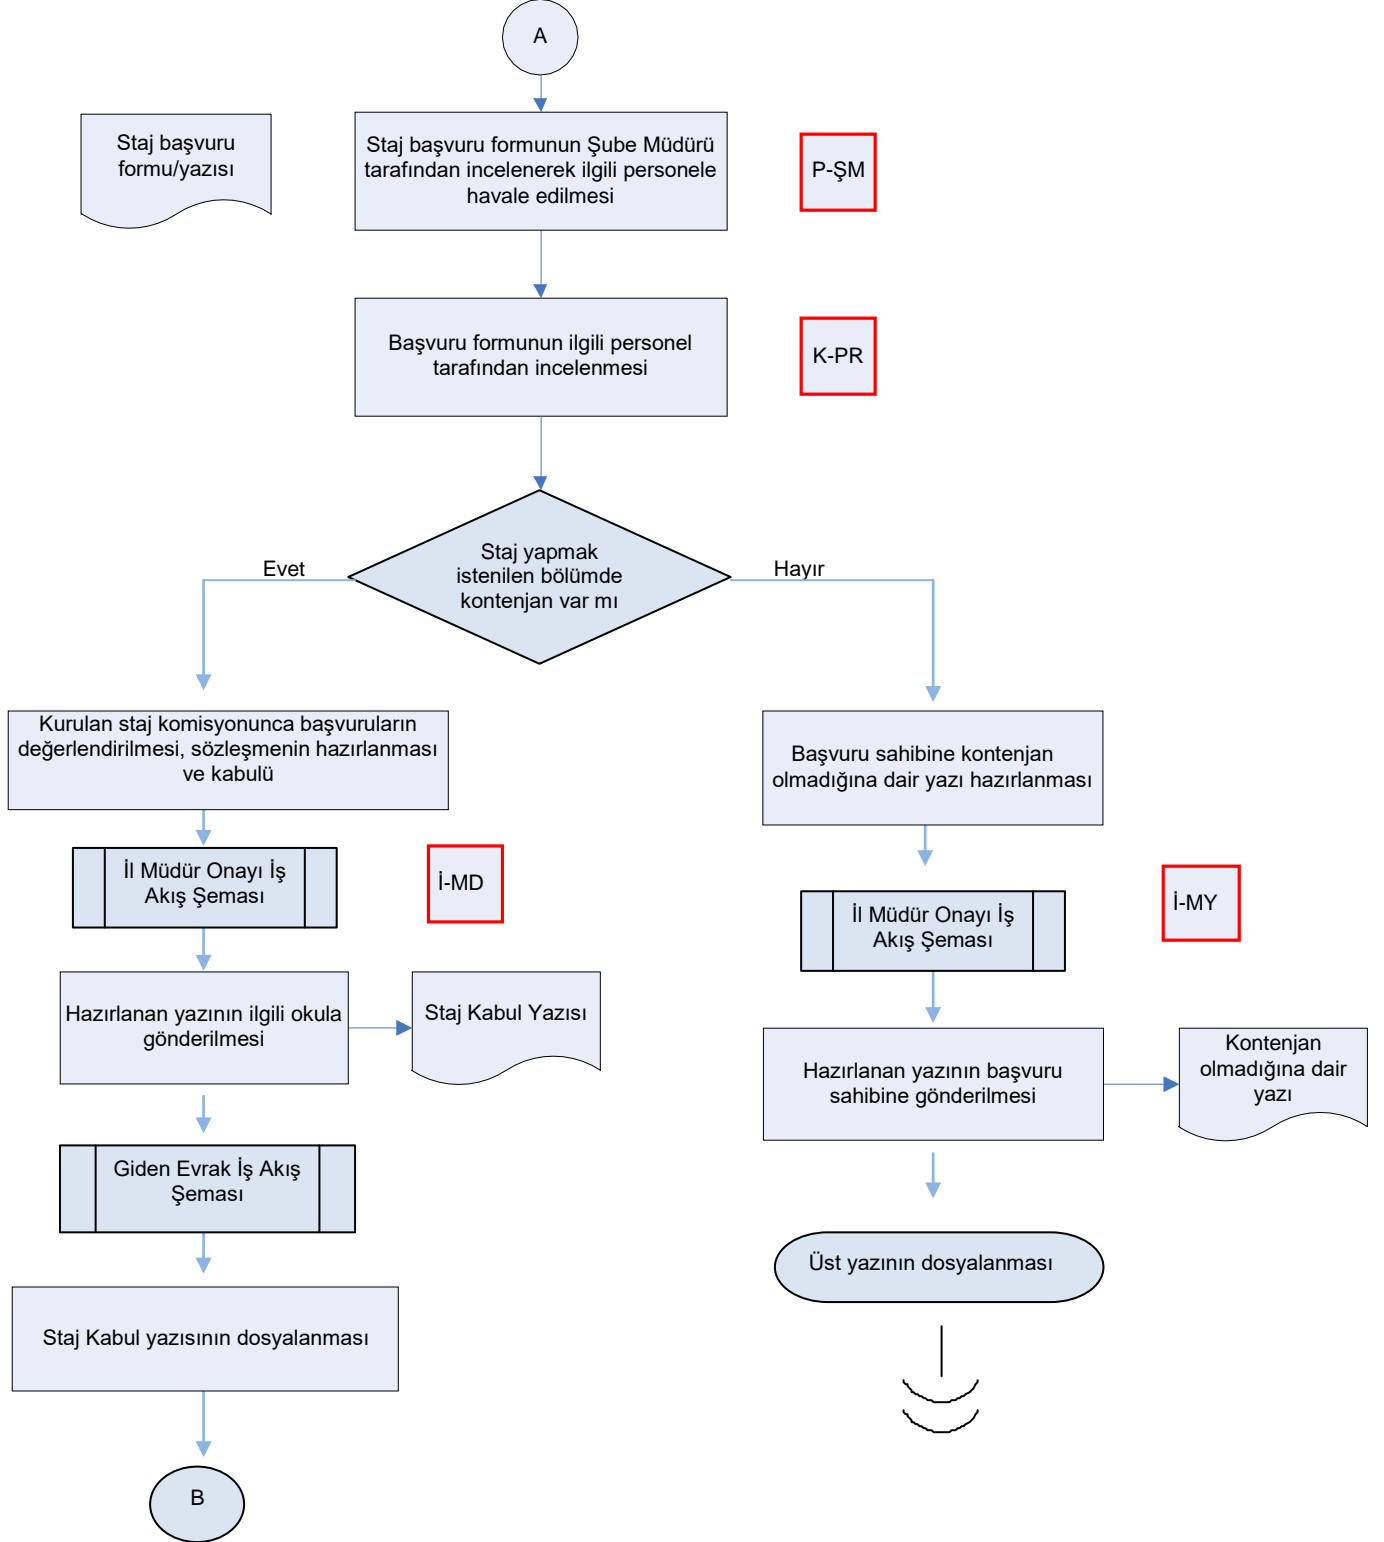

# İŞ AKIŞ ŞEMASI

BİRİM:	MERSİN İL GIDA TARIM VE HAYVANCILIK MÜDÜRLÜĞÜ / KOORDİNASYON VE TARIMSAL VERİLER ŞUBE MÜDÜRLÜĞÜ
ŞEMA NO:	GTHB.33.İLM.İKS/KYS.AKŞ.09/19
ŞEMA ADI:	ÖĞRENCİ STAJLARI İŞ AKIŞ ŞEMASI

Hazırlayan Kalite Yönetimi Ekibi	Kontrol Eden Kalite Yönetim Sorumlusu	Onaylayan Kalite Yönetim Temsilcisi