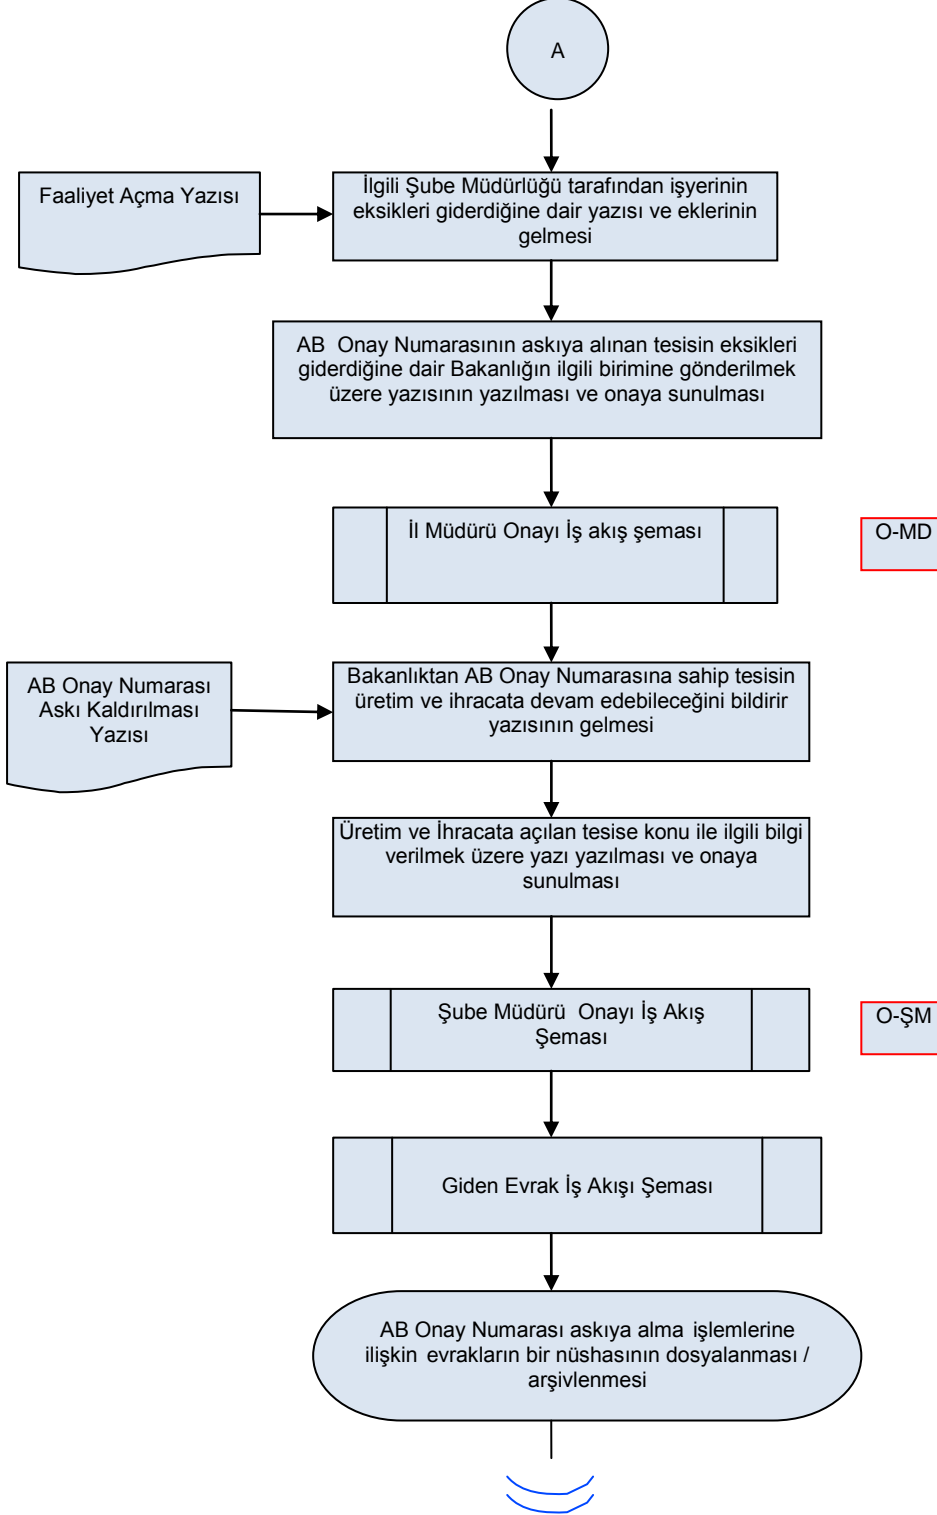

## İŞ AKIŞ ŞEMASI

BİRİM: MERSİN İL GIDA TARIM VE HAYVANCILIK MÜDÜRLÜĞÜ

ŞEMA NO: GTHB.33.İLM.İKS/KYS.AKŞ.01/03

ŞEMA ADI: AVRUPA BİRLİĞİ ONAY NUMARASI ASKIYA ALMA İŞLEMLERİ İŞ AKIŞ ŞEMASI

Hazırlayan Kalite Yönetimi Ekibi	Kontrol Eden Kalite Yönetim Sorumlusu	Onaylayan Kalite Yönetim Temsilcisi