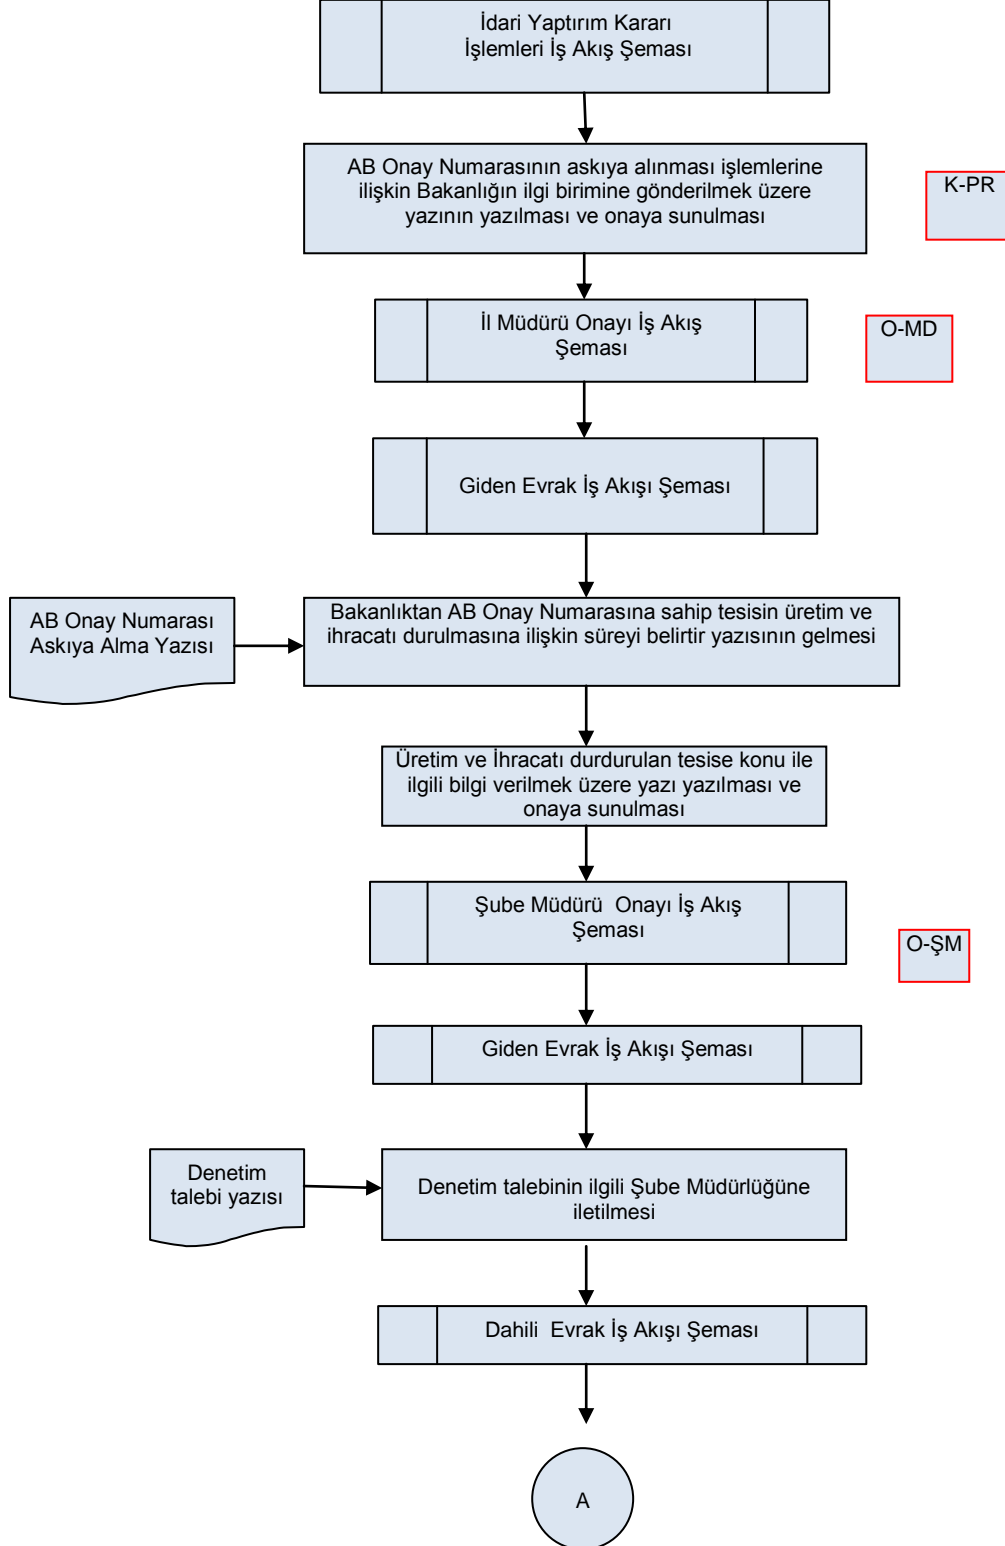

## İŞ AKIŞ ŞEMASI

BİRİM: MERSİN İL GIDA TARIM VE HAYVANCILIK MÜDÜRLÜĞÜ

ŞEMA NO: GTHB.33.İLM.İKS/KYS.AKŞ.01/03

ŞEMA ADI: AVRUPA BİRLİĞİ ONAY NUMARASI ASKIYA ALMA İŞLEMLERİ İŞ AKIŞ ŞEMASI

Hazırlayan Kalite Yönetimi Ekibi	Kontrol Eden Kalite Yönetim Sorumlusu	Onaylayan Kalite Yönetim Temsilcisi